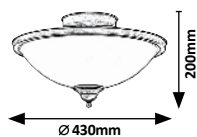

ELISETT

2751

2752

2759

2751 **M G**

☒ E27 / 1x max. 60W
IP20 • 9953
bronze/white

5 998250 327518

2752 **M G**

☒ E27 / 1x max. 60W
IP20 • 9953
bronze/white

5 998250 327525

2759 **M G**

☒ E14 / 2x max. 40W
IP20 • 9954
bronze/white

5 998250 327594