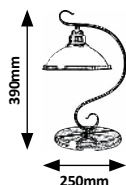

ELISETT

2751

2752

2759

2751 **M G**

☒ E27 / 1x max. 60W
IP20 • 9953
bronze/white

5 998250 327518

2752 **M G**

☒ E27 / 1x max. 60W
IP20 • 9953
bronze/white

5 998250 327525

2759 **M G**

☒ E14 / 2x max. 40W
IP20 • 9954
bronze/white

5 998250 327594