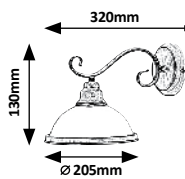

ELISETT

2751

2752

2759

2751 **M G**

☒ E27 / 1x max. 60W
IP20 • 9953
bronze/white

5 998250 327518

2752 **M G**

☒ E27 / 1x max. 60W
IP20 • 9953
bronze/white

5 998250 327525

2759 **M G**

☒ E14 / 2x max. 40W
IP20 • 9954
bronze/white

5 998250 327594