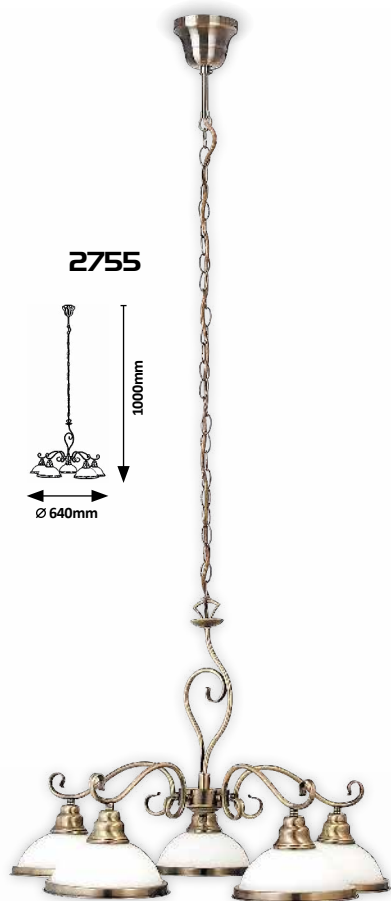

ELISETT

2755

2756

2753

2757

2758

2753 **M G**

☒ E27 / 3x max. 60W
IP20 • 9953
bronze/white

5 998250 327532

2755 **M G**

☒ E27 / 5x max. 60W
IP20 • 9953
bronze/white

5 998250 327556

2756 **M G**

☒ E27 / 1x max. 60W
IP20 • 9046
bronze/white

5 998250 327563

2757 **M G**

☒ E27 / 2x max. 60W
IP20 • 9953
bronze/white

5 998250 327570

2758 **M G**

☒ E27 / 1x max. 60W
IP20 • 9953
bronze/white

5 998250 327587