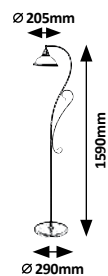

ELISETT

2755

2756

2753

2757

2758

2753 **M G**

☒ E27 / 3x max. 60W
IP20 • 9953
bronze/white

5 998250 327532

2755 **M G**

☒ E27 / 5x max. 60W
IP20 • 9953
bronze/white

5 998250 327556

2756 **M G**

☒ E27 / 1x max. 60W
IP20 • 9046
bronze/white

5 998250 327563

2757 **M G**

☒ E27 / 2x max. 60W
IP20 • 9953
bronze/white

5 998250 327570

2758 **M G**

☒ E27 / 1x max. 60W
IP20 • 9953
bronze/white

5 998250 327587