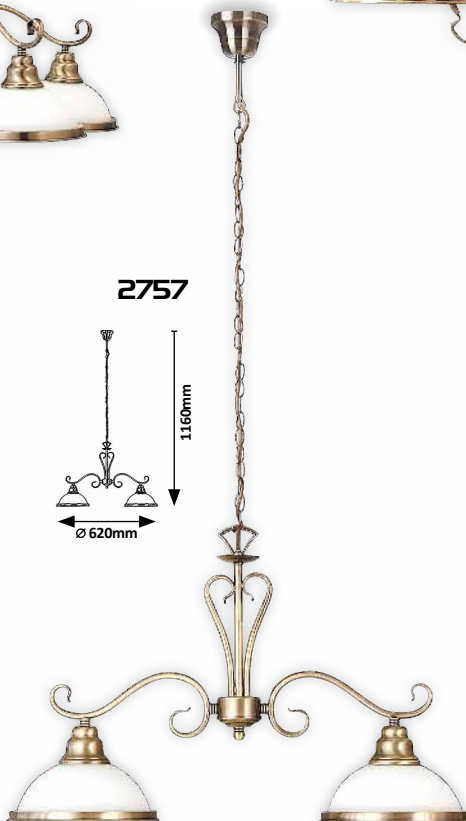

ELISETT

2755

2756

2753

2757

2758

2753 **M G**

☒ E27 / 3x max. 60W
IP20 • 9953
bronze/white

5 998250 327532

2755 **M G**

☒ E27 / 5x max. 60W
IP20 • 9953
bronze/white

5 998250 327556

2756 **M G**

☒ E27 / 1x max. 60W
IP20 • 9046
bronze/white

5 998250 327563

2757 **M G**

☒ E27 / 2x max. 60W
IP20 • 9953
bronze/white

5 998250 327570

2758 **M G**

☒ E27 / 1x max. 60W
IP20 • 9953
bronze/white

5 998250 327587