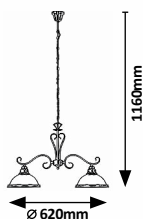

ELISETT

2755

2756

2753

2757

2758

2753 **M G**

☒ E27 / 3x max. 60W
IP20 • 9953
bronze/white

5 998250 327532

2755 **M G**

☒ E27 / 5x max. 60W
IP20 • 9953
bronze/white

5 998250 327556

2756 **M G**

☒ E27 / 1x max. 60W
IP20 • 9046
bronze/white

5 998250 327563

2757 **M G**

☒ E27 / 2x max. 60W
IP20 • 9953
bronze/white

5 998250 327570

2758 **M G**

☒ E27 / 1x max. 60W
IP20 • 9953
bronze/white

5 998250 327587