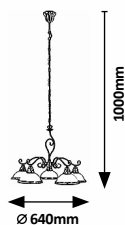

ELISETT

2755

2756

2753

2757

2758

2753 **M G**

☒ E27 / 3x max. 60W
IP20 • 9953
bronze/white

5 998250 327532

2755 **M G**

☒ E27 / 5x max. 60W
IP20 • 9953
bronze/white

5 998250 327556

2756 **M G**

☒ E27 / 1x max. 60W
IP20 • 9046
bronze/white

5 998250 327563

2757 **M G**

☒ E27 / 2x max. 60W
IP20 • 9953
bronze/white

5 998250 327570

2758 **M G**

☒ E27 / 1x max. 60W
IP20 • 9953
bronze/white

5 998250 327587