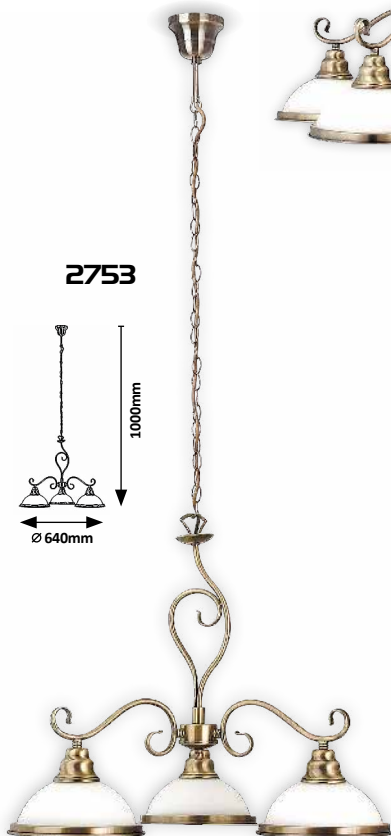

ELISETT

2755

2756

2753

2757

2758

2753 **M G**

☒ E27 / 3x max. 60W
IP20 • 9953
bronze/white

5 998250 327532

2755 **M G**

☒ E27 / 5x max. 60W
IP20 • 9953
bronze/white

5 998250 327556

2756 **M G**

☒ E27 / 1x max. 60W
IP20 • 9046
bronze/white

5 998250 327563

2757 **M G**

☒ E27 / 2x max. 60W
IP20 • 9953
bronze/white

5 998250 327570

2758 **M G**

☒ E27 / 1x max. 60W
IP20 • 9953
bronze/white

5 998250 327587