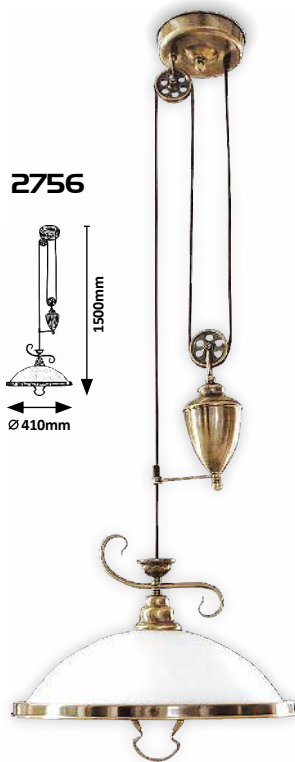

ELISETT

2755

2756

2753

2757

2758

2753 **M G**

☒ E27 / 3x max. 60W
IP20 • 9953
bronze/white

5 998250 327532

2755 **M G**

☒ E27 / 5x max. 60W
IP20 • 9953
bronze/white

5 998250 327556

2756 **M G**

☒ E27 / 1x max. 60W
IP20 • 9046
bronze/white

5 998250 327563

2757 **M G**

☒ E27 / 2x max. 60W
IP20 • 9953
bronze/white

5 998250 327570

2758 **M G**

☒ E27 / 1x max. 60W
IP20 • 9953
bronze/white

5 998250 327587