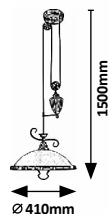

ELISETT

2755

2756

2753

2757

2758

2753 **M G**

☒ E27 / 3x max. 60W
IP20 • 9953
bronze/white

5 998250 327532

2755 **M G**

☒ E27 / 5x max. 60W
IP20 • 9953
bronze/white

5 998250 327556

2756 **M G**

☒ E27 / 1x max. 60W
IP20 • 9046
bronze/white

5 998250 327563

2757 **M G**

☒ E27 / 2x max. 60W
IP20 • 9953
bronze/white

5 998250 327570

2758 **M G**

☒ E27 / 1x max. 60W
IP20 • 9953
bronze/white

5 998250 327587