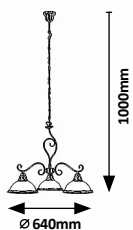

ELISETT

2755

2756

2753

2757

2758

2753 **M G**

☒ E27 / 3x max. 60W
IP20 • 9953
bronze/white

5 998250 327532

2755 **M G**

☒ E27 / 5x max. 60W
IP20 • 9953
bronze/white

5 998250 327556

2756 **M G**

☒ E27 / 1x max. 60W
IP20 • 9046
bronze/white

5 998250 327563

2757 **M G**

☒ E27 / 2x max. 60W
IP20 • 9953
bronze/white

5 998250 327570

2758 **M G**

☒ E27 / 1x max. 60W
IP20 • 9953
bronze/white

5 998250 327587