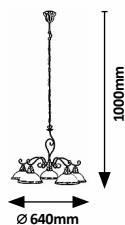

ELISETT

2755

2756

2753

2757

2758

2753 **M G**

☒ E27 / 3x max. 60W
IP20 • 9953
bronze/white

2755 **M G**

☒ E27 / 5x max. 60W
IP20 • 9953
bronze/white

2756 **M G**

☒ E27 / 1x max. 60W
IP20 • 9046
bronze/white

2757 **M G**

☒ E27 / 2x max. 60W
IP20 • 9953
bronze/white

2758 **M G**

☒ E27 / 1x max. 60W
IP20 • 9953
bronze/white