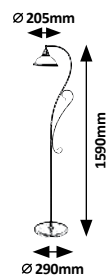

ELISETT

2755

2756

2753

2757

2758

2753 **M G**

☒ E27 / 3x max. 60W
IP20 • 9953
bronze/white

2755 **M G**

☒ E27 / 5x max. 60W
IP20 • 9953
bronze/white

2756 **M G**

☒ E27 / 1x max. 60W
IP20 • 9046
bronze/white

2757 **M G**

☒ E27 / 2x max. 60W
IP20 • 9953
bronze/white

2758 **M G**

☒ E27 / 1x max. 60W
IP20 • 9953
bronze/white