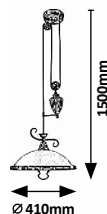

ELISETT

2755

2756

2753

2757

2758

2753 **M G**

☒ E27 / 3x max. 60W
IP20 • 9953
bronze/white

2755 **M G**

☒ E27 / 5x max. 60W
IP20 • 9953
bronze/white

2756 **M G**

☒ E27 / 1x max. 60W
IP20 • 9046
bronze/white

2757 **M G**

☒ E27 / 2x max. 60W
IP20 • 9953
bronze/white

2758 **M G**

☒ E27 / 1x max. 60W
IP20 • 9953
bronze/white