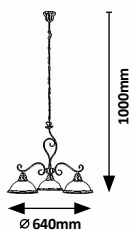

ELISETT

2755

2756

2753

2757

2758

2753 **M G**

☒ E27 / 3x max. 60W
IP20 • 9953
bronze/white

2755 **M G**

☒ E27 / 5x max. 60W
IP20 • 9953
bronze/white

2756 **M G**

☒ E27 / 1x max. 60W
IP20 • 9046
bronze/white

2757 **M G**

☒ E27 / 2x max. 60W
IP20 • 9953
bronze/white

2758 **M G**

☒ E27 / 1x max. 60W
IP20 • 9953
bronze/white