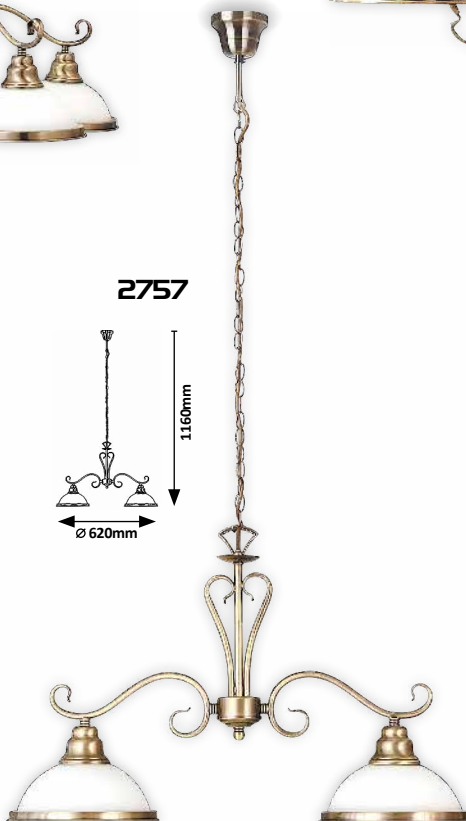

ELISETT

2755

2756

2753

2757

2758

2753 **M G**

☒ E27 / 3x max. 60W
IP20 • 9953
bronze/white

2755 **M G**

☒ E27 / 5x max. 60W
IP20 • 9953
bronze/white

2756 **M G**

☒ E27 / 1x max. 60W
IP20 • 9046
bronze/white

2757 **M G**

☒ E27 / 2x max. 60W
IP20 • 9953
bronze/white

2758 **M G**

☒ E27 / 1x max. 60W
IP20 • 9953
bronze/white