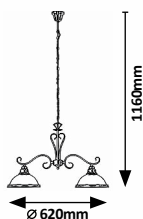

ELISETT

2755

2756

2753

2757

2758

2753 **M G**

☒ E27 / 3x max. 60W
IP20 • 9953
bronze/white

2755 **M G**

☒ E27 / 5x max. 60W
IP20 • 9953
bronze/white

2756 **M G**

☒ E27 / 1x max. 60W
IP20 • 9046
bronze/white

2757 **M G**

☒ E27 / 2x max. 60W
IP20 • 9953
bronze/white

2758 **M G**

☒ E27 / 1x max. 60W
IP20 • 9953
bronze/white