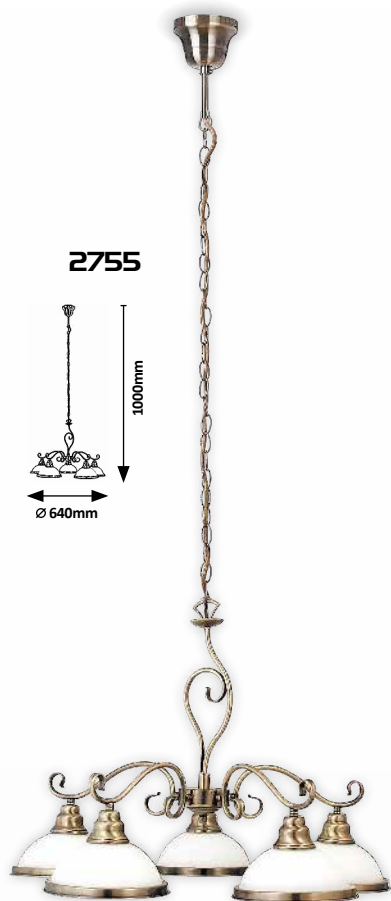

ELISETT

2755

2756

2753

2757

2758

2753 **M G**

☒ E27 / 3x max. 60W
IP20 • 9953
bronze/white

2755 **M G**

☒ E27 / 5x max. 60W
IP20 • 9953
bronze/white

2756 **M G**

☒ E27 / 1x max. 60W
IP20 • 9046
bronze/white

2757 **M G**

☒ E27 / 2x max. 60W
IP20 • 9953
bronze/white

2758 **M G**

☒ E27 / 1x max. 60W
IP20 • 9953
bronze/white