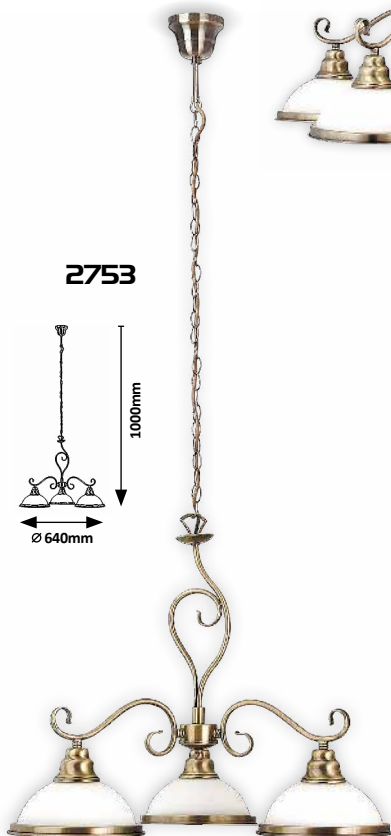

ELISETT

2755

2756

2753

2757

2758

2753 **M G**

☒ E27 / 3x max. 60W
IP20 • 9953
bronze/white

2755 **M G**

☒ E27 / 5x max. 60W
IP20 • 9953
bronze/white

2756 **M G**

☒ E27 / 1x max. 60W
IP20 • 9046
bronze/white

2757 **M G**

☒ E27 / 2x max. 60W
IP20 • 9953
bronze/white

2758 **M G**

☒ E27 / 1x max. 60W
IP20 • 9953
bronze/white