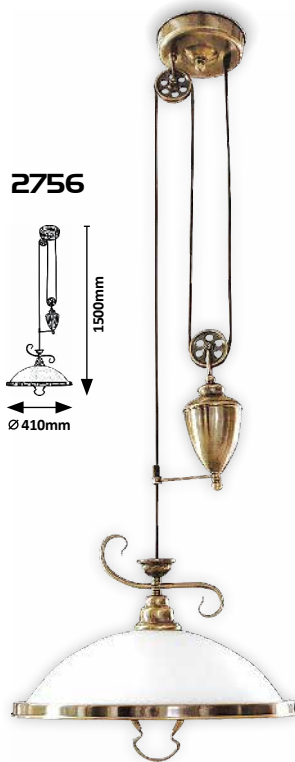

ELISETT

2755

2756

2753

2757

2758

2753 **M G**

☒ E27 / 3x max. 60W
IP20 • 9953
bronze/white

2755 **M G**

☒ E27 / 5x max. 60W
IP20 • 9953
bronze/white

2756 **M G**

☒ E27 / 1x max. 60W
IP20 • 9046
bronze/white

2757 **M G**

☒ E27 / 2x max. 60W
IP20 • 9953
bronze/white

2758 **M G**

☒ E27 / 1x max. 60W
IP20 • 9953
bronze/white