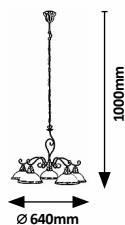

# ELISETT

2755

2756

2753

2757

2758

2753 **M G**

☒ E27 / 3x max. 60W  
IP20 • 9953  
bronze/white

2755 **M G**

☒ E27 / 5x max. 60W  
IP20 • 9953  
bronze/white

2756 **M G**

☒ E27 / 1x max. 60W  
IP20 • 9046  
bronze/white

2757 **M G**

☒ E27 / 2x max. 60W  
IP20 • 9953  
bronze/white

2758 **M G**

☒ E27 / 1x max. 60W  
IP20 • 9953  
bronze/white