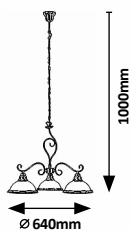

# ELISETT

2755

2756

2753

2757

2758

2753 **M G**

☒ E27 / 3x max. 60W  
IP20 • 9953  
bronze/white

2755 **M G**

☒ E27 / 5x max. 60W  
IP20 • 9953  
bronze/white

2756 **M G**

☒ E27 / 1x max. 60W  
IP20 • 9046  
bronze/white

2757 **M G**

☒ E27 / 2x max. 60W  
IP20 • 9953  
bronze/white

2758 **M G**

☒ E27 / 1x max. 60W  
IP20 • 9953  
bronze/white