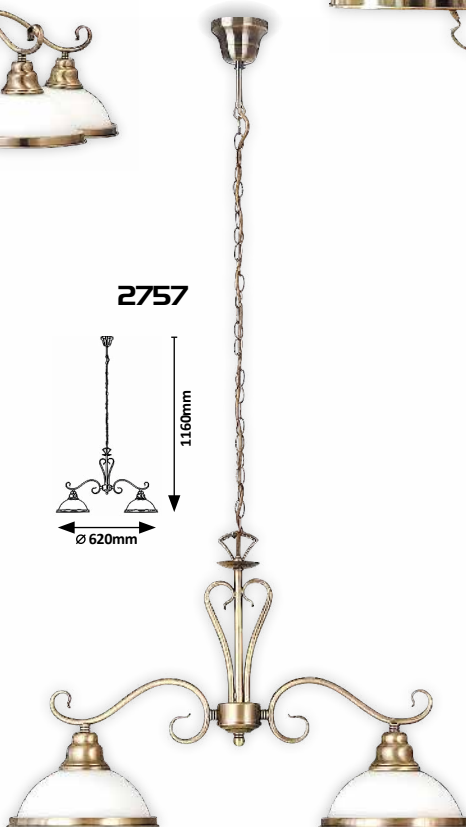

# ELISETT

2755

2756

2753

2757

2758

2753 **M G**

☒ E27 / 3x max. 60W  
IP20 • 9953  
bronze/white

2755 **M G**

☒ E27 / 5x max. 60W  
IP20 • 9953  
bronze/white

2756 **M G**

☒ E27 / 1x max. 60W  
IP20 • 9046  
bronze/white

2757 **M G**

☒ E27 / 2x max. 60W  
IP20 • 9953  
bronze/white

2758 **M G**

☒ E27 / 1x max. 60W  
IP20 • 9953  
bronze/white