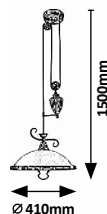

# ELISETT

2755

2756

2753

2757

2758

2753 **M G**

☒ E27 / 3x max. 60W  
IP20 • 9953  
bronze/white

2755 **M G**

☒ E27 / 5x max. 60W  
IP20 • 9953  
bronze/white

2756 **M G**

☒ E27 / 1x max. 60W  
IP20 • 9046  
bronze/white

2757 **M G**

☒ E27 / 2x max. 60W  
IP20 • 9953  
bronze/white

2758 **M G**

☒ E27 / 1x max. 60W  
IP20 • 9953  
bronze/white