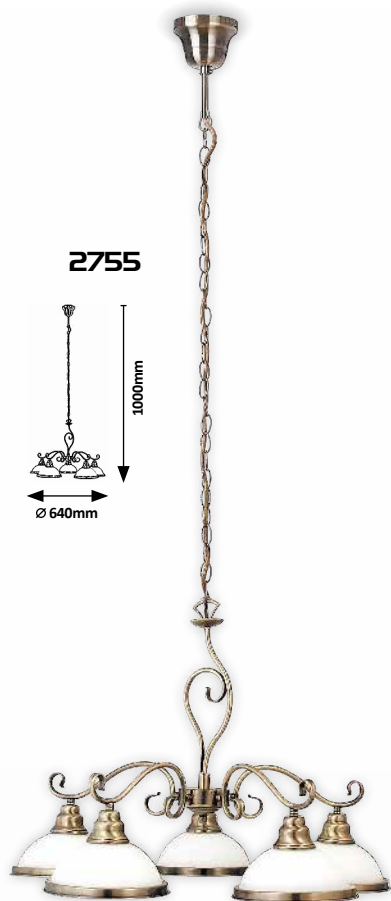

# ELISETT

2755

2756

2753

2757

2758

2753 **M G**

☒ E27 / 3x max. 60W  
IP20 • 9953  
bronze/white

2755 **M G**

☒ E27 / 5x max. 60W  
IP20 • 9953  
bronze/white

2756 **M G**

☒ E27 / 1x max. 60W  
IP20 • 9046  
bronze/white

2757 **M G**

☒ E27 / 2x max. 60W  
IP20 • 9953  
bronze/white

2758 **M G**

☒ E27 / 1x max. 60W  
IP20 • 9953  
bronze/white