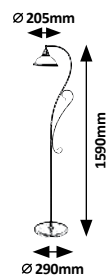

# ELISETT

2755

2756

2753

2757

2758

2753 **M G**

☒ E27 / 3x max. 60W  
IP20 • 9953  
bronze/white

2755 **M G**

☒ E27 / 5x max. 60W  
IP20 • 9953  
bronze/white

2756 **M G**

☒ E27 / 1x max. 60W  
IP20 • 9046  
bronze/white

2757 **M G**

☒ E27 / 2x max. 60W  
IP20 • 9953  
bronze/white

2758 **M G**

☒ E27 / 1x max. 60W  
IP20 • 9953  
bronze/white