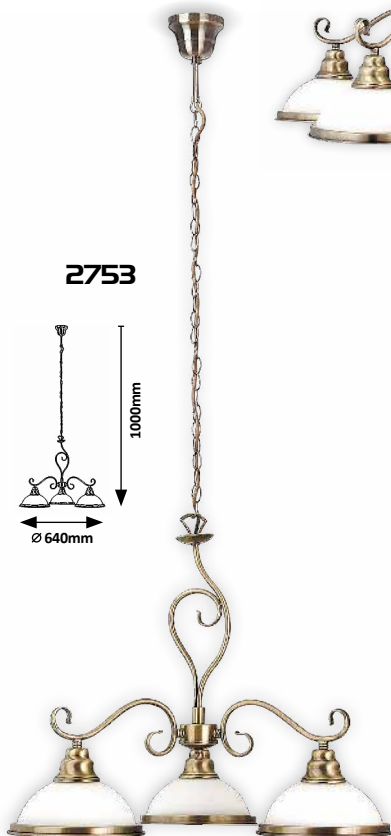

# ELISETT

2755

2756

2753

2757

2758

2753 **M G**

☒ E27 / 3x max. 60W  
IP20 • 9953  
bronze/white

2755 **M G**

☒ E27 / 5x max. 60W  
IP20 • 9953  
bronze/white

2756 **M G**

☒ E27 / 1x max. 60W  
IP20 • 9046  
bronze/white

2757 **M G**

☒ E27 / 2x max. 60W  
IP20 • 9953  
bronze/white

2758 **M G**

☒ E27 / 1x max. 60W  
IP20 • 9953  
bronze/white