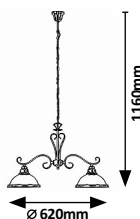

# ELISETT

2755

2756

2753

2757

2758

2753 **M G**

☒ E27 / 3x max. 60W  
IP20 • 9953  
bronze/white

2755 **M G**

☒ E27 / 5x max. 60W  
IP20 • 9953  
bronze/white

2756 **M G**

☒ E27 / 1x max. 60W  
IP20 • 9046  
bronze/white

2757 **M G**

☒ E27 / 2x max. 60W  
IP20 • 9953  
bronze/white

2758 **M G**

☒ E27 / 1x max. 60W  
IP20 • 9953  
bronze/white