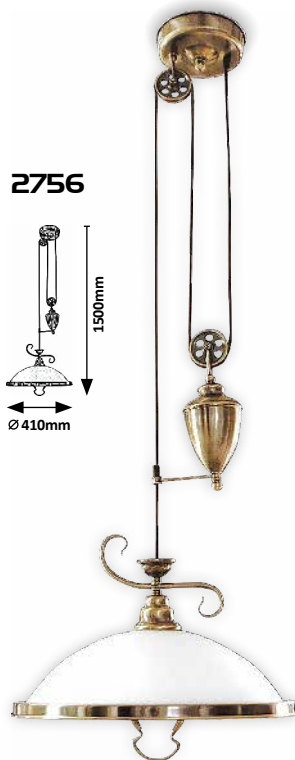

# ELISETT

2755

2756

2753

2757

2758

2753 **M G**

☒ E27 / 3x max. 60W  
IP20 • 9953  
bronze/white

2755 **M G**

☒ E27 / 5x max. 60W  
IP20 • 9953  
bronze/white

2756 **M G**

☒ E27 / 1x max. 60W  
IP20 • 9046  
bronze/white

2757 **M G**

☒ E27 / 2x max. 60W  
IP20 • 9953  
bronze/white

2758 **M G**

☒ E27 / 1x max. 60W  
IP20 • 9953  
bronze/white