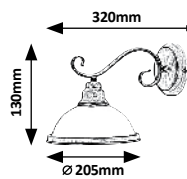

ELISETT

2751

2752

2759

2751 **M G**

☒ E27 / 1x max. 60W
IP20 • 9953
bronze/white

5 998250 327518

2752 **M G**

☒ E27 / 1x max. 60W
IP20 • 9953
bronze/white

5 998250 327525

2759 **M G**

☒ E14 / 2x max. 40W
IP20 • 9954
bronze/white

5 998250 327594