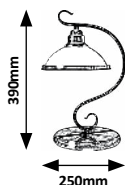

ELISETT

2751

2752

2759

2751 **M G**

☒ E27 / 1x max. 60W
IP20 • 9953
bronze/white

5 998250 327518

2752 **M G**

☒ E27 / 1x max. 60W
IP20 • 9953
bronze/white

5 998250 327525

2759 **M G**

☒ E14 / 2x max. 40W
IP20 • 9954
bronze/white

5 998250 327594