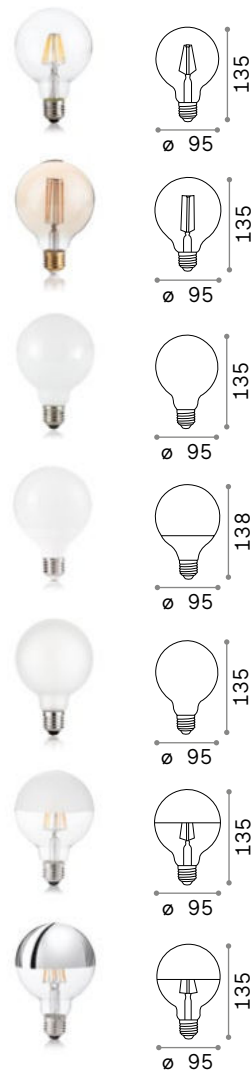

Bulbs E27

Lamp socket	Power	Flux	CCT	CRI	Dimmable	Life	Min Qty.	Code
E27	8 W	1050 lm	3000 K	80		25.000 h	10	101323
E27	8 W	680 lm	3000 K	80	TRIAC	15.000 h	10	188966
E27	8 W	1120 lm	4000 K	80		25.000 h	10	153971
E27	8 W	860 lm	3000 K	90		25.000 h	10	271606
E27	4 W	500 lm	2200 K	80		15.000 h	10	151717
E27	4 W	330 lm	2200 K	80	TRIAC	15.000 h	10	223933
E27	8 W	950 lm	3000 K	80		25.000 h	10	101330
E27	8 W	860 lm	3000 K	80	TRIAC	25.000 h	10	252186
E27	8 W	1050 lm	4000 K	80		25.000 h	10	253442
E27	8 W	770 lm	3000 K	90		25.000 h	10	289243
E27	15 W	1820 lm	3000 K	80		25.000 h	10	151779
E27	15 W	1890 lm	4000 K	80		25.000 h	10	151977
E27	8 W	900 lm	3000 K	80	TRIAC	15.000 h	10	277790
E27	8 W	1050 lm	3000 K	80		25.000 h	10	157597
E27	9 W	930 lm	3000 K	80		25.000 h	10	135526

101330 277790 157597 135526

Bulbs E27

Lamp socket	Power	Flux	CCT	CRI	Dimmable	Life	Min Qty.	Code
E27	8 W	1050 lm	3000 K	80		25.000 h	10	101347
E27	8 W	680 lm	3000 K	80	TRIAC	15.000 h	10	188959
E27	8 W	1120 lm	4000 K	80		25.000 h	10	153988
E27	8 W	860 lm	3000 K	90		25.000 h	10	271590
E27	4 W	480 lm	2200 K	80		15.000 h	10	151724
E27	4 W	330 lm	2200 K	80	TRIAC	15.000 h	10	223926
E27	8 W	950 lm	3000 K	80		25.000 h	10	101354
E27	8 W	1050 lm	4000 K	80		25.000 h	10	253435
E27	18 W	2180 lm	3000 K	80		25.000 h	10	151786
E27	18 W	2280 lm	4000 K	80		25.000 h	10	152004
E27	8 W	900 lm	3000 K	80	TRIAC	15.000 h	10	277813
E27	8 W	1050 lm	3000 K	80		25.000 h	10	157580