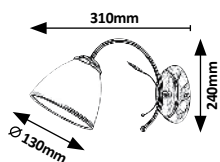

ALETTA

2778

2780

2779

2778 **M G**

☒ E14 / 1x max. 40W
IP20 • 19192
bronze/white

2779 **M G**

☒ E14 / 3x max. 40W
IP20 • 19192
bronze/white

2780 **M G**

☒ E14 / 5x max. 40W
IP20 • 19192
bronze/white