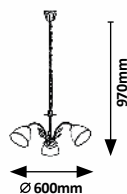

ALETTA

2778

2780

2779

2778 **M G**

☒ E14 / 1x max. 40W
IP20 • 19192
bronze/white

2779 **M G**

☒ E14 / 3x max. 40W
IP20 • 19192
bronze/white

2780 **M G**

☒ E14 / 5x max. 40W
IP20 • 19192
bronze/white