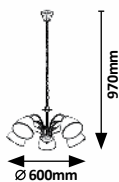

ALETTA

2778

2780

2779

2778 **M G**

☒ E14 / 1x max. 40W
IP20 • 19192
bronze/white

2779 **M G**

☒ E14 / 3x max. 40W
IP20 • 19192
bronze/white

2780 **M G**

☒ E14 / 5x max. 40W
IP20 • 19192
bronze/white