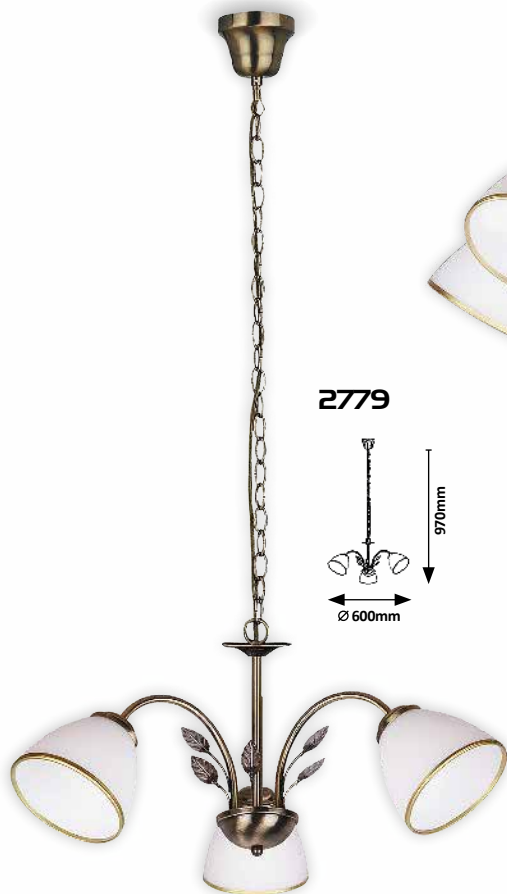

ALETTA

2778

2780

2779

2778 **M G**

☒ E14 / 1x max. 40W
IP20 • 19192
bronze/white

2779 **M G**

☒ E14 / 3x max. 40W
IP20 • 19192
bronze/white

2780 **M G**

☒ E14 / 5x max. 40W
IP20 • 19192
bronze/white