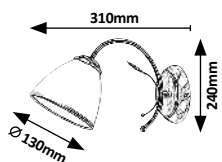

# ALETTA

2778

2780

2779

2778 **M G**

☒ E14 / 1x max. 40W  
IP20 • 19192  
bronze/white

2779 **M G**

☒ E14 / 3x max. 40W  
IP20 • 19192  
bronze/white

2780 **M G**

☒ E14 / 5x max. 40W  
IP20 • 19192  
bronze/white