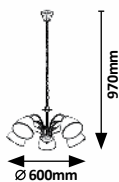

# ALETTA

2778

2780

2779

2778 **M G**

☒ E14 / 1x max. 40W  
IP20 • 19192  
bronze/white

2779 **M G**

☒ E14 / 3x max. 40W  
IP20 • 19192  
bronze/white

2780 **M G**

☒ E14 / 5x max. 40W  
IP20 • 19192  
bronze/white