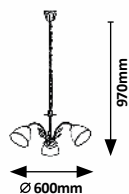

# ALETTA

2778

2780

2779

2778 **M G**

☒ E14 / 1x max. 40W  
IP20 • 19192  
bronze/white

2779 **M G**

☒ E14 / 3x max. 40W  
IP20 • 19192  
bronze/white

2780 **M G**

☒ E14 / 5x max. 40W  
IP20 • 19192  
bronze/white