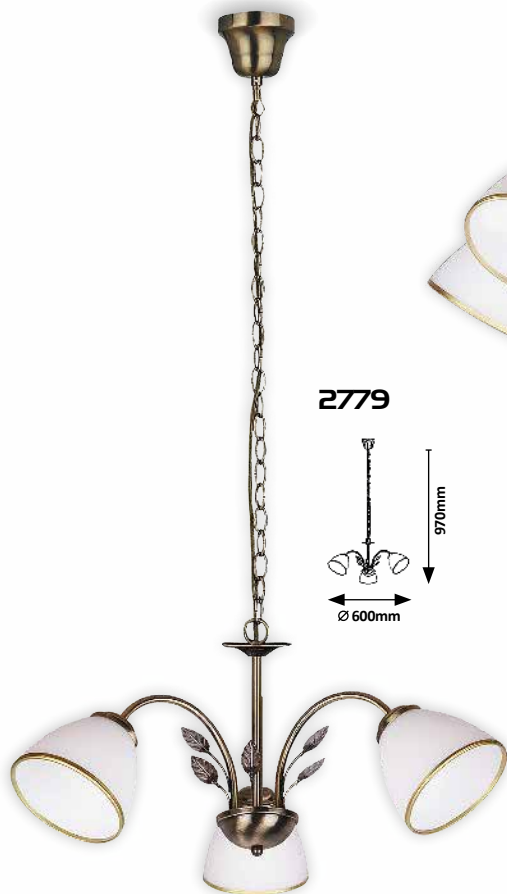

# ALETTA

2778

2780

2779

2778 **M G**

☒ E14 / 1x max. 40W  
IP20 • 19192  
bronze/white

2779 **M G**

☒ E14 / 3x max. 40W  
IP20 • 19192  
bronze/white

2780 **M G**

☒ E14 / 5x max. 40W  
IP20 • 19192  
bronze/white