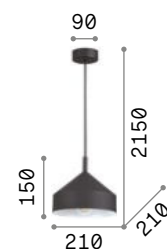

Metro

Metal body and diffuser. Enameled white inside. Electrical cable adjustable in length.

IP20

0,970 Kg / 0,0261 m³
E27 max 1x60W

139098 ■ Dark Grey

3000 K
900 lm

101354

Yurta

Powder coated metal ceiling rose and shade. Power cables coated with fabric. Colors: total white or black with white inside.

IP20

1,760 Kg / 0,0687 m³
E27 max 1x60W

285160 White
281582 ■ Black

3000 K
900 lm

123899

IP20

1,000 Kg / 0,0277 m³
E27 max 1x60W

285153 White
285139 ■ Black

3000 K
340 lm

101286

IP20

0,740 Kg / 0,0138 m³
E27 max 1x60W

3,490 Kg / 0,0707 m³
E27 max 1x60W

232041 ■ Dark Grey

3000 K
900 lm

101354

IP20

0,790 Kg / 0,0206 m³
E27 max 1x60W

137681 ■ Dark Grey

3000 K
950 lm