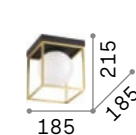

## Lingotto **new**

Varnished metal frame: matt black base and matt brass or total matt black structure. White overlay acid-etched blown glass diffuser.

IP20

5,580 Kg / 0,0540 m<sup>3</sup>  
E14 max 4 x 28W

327860 ■ Black  
198156 ■ Brass

3000 K  
420 lm  
101217

IP20

3,370 Kg / 0,0451 m<sup>3</sup>  
E14 max 2 x 28W

**new** 304137 ■ Black  
198149 ■ Brass

3000 K  
420 lm  
101217

IP20

1,810 Kg / 0,0183 m<sup>3</sup>  
E14 max 1 x 28W