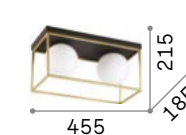

## Lingotto **new**

Varnished metal frame: matt black base and matt brass or total matt black structure. White overlay acid-etched blown glass diffuser.

IP20

5,580 Kg / 0,0540 m<sup>3</sup>  
E14 max 4 x 28W

327860 ■ Black  
198156 ■ Brass

3000 K  
420 lm  
101217

IP20

3,370 Kg / 0,0451 m<sup>3</sup>  
E14 max 2 x 28W

**new** 304137 ■ Black  
198149 ■ Brass

3000 K  
420 lm  
101217

IP20

1,810 Kg / 0,0183 m<sup>3</sup>  
E14 max 1 x 28W