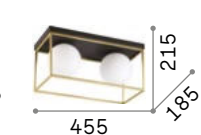

## Lingotto <sup>new</sup>

Varnished metal frame: matt black base and matt brass or total matt black structure. White overlay acid-etched blown glass diffuser.

IP20

5,580 Kg / 0,0540 m<sup>3</sup>  
E14 max 4 x 28W

327860 ■ Black  
198156 ■ Brass

3000 K  
420 lm  
101217

IP20

3,370 Kg / 0,0451 m<sup>3</sup>  
E14 max 2 x 28W

<sup>new</sup> 304137 ■ Black  
198149 ■ Brass

3000 K  
420 lm  
101217

IP20

1,810 Kg / 0,0183 m<sup>3</sup>  
E14 max 1 x 28W