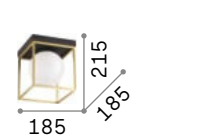

## Lingotto <sup>new</sup>

Varnished metal frame: matt black base and matt brass or total matt black structure. White overlay acid-etched blown glass diffuser.

IP20

5,580 Kg / 0,0540 m<sup>3</sup>  
E14 max 4 x 28W

327860 ■ Black  
198156 ■ Brass

3000 K  
420 lm  
101217

IP20

3,370 Kg / 0,0451 m<sup>3</sup>  
E14 max 2 x 28W

<sup>new</sup> 304137 ■ Black  
198149 ■ Brass

3000 K  
420 lm  
101217

IP20

1,810 Kg / 0,0183 m<sup>3</sup>  
E14 max 1 x 28W