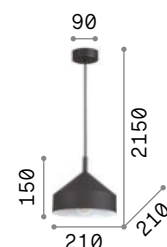

Metro

Metal body and diffuser. Enameled white inside. Electrical cable adjustable in length.

IP20

0,970 Kg / 0,0261 m³
E27 max 1x60W

139098 ■ Dark Grey

3000 K
900 lm

101354

Breeze

Metal body and diffuser. Enameled white inside. Electrical cable adjustable in length.

IP20

3,490 Kg / 0,0707 m³
E27 max 1x60W

232041 ■ Dark Grey

3000 K
900 lm

101354

IP20

0,790 Kg / 0,0206 m³
E27 max 1x60W

137681 ■ Dark Grey

3000 K
950 lm

101330

Yurta

Powder coated metal ceiling rose and shade. Power cables coated with fabric. Colors: total white or black with white inside.

IP20

1,760 Kg / 0,0687 m³
E27 max 1x60W

285160 ■ White
281582 ■ Black

3000 K
900 lm

123899

IP20

1,000 Kg / 0,0277 m³
E27 max 1x60W

285153 ■ White
285139 ■ Black

3000 K
340 lm

101286