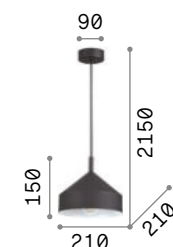

Metro

Metal body and diffuser. Enameled white inside. Electrical cable adjustable in length.

IP20

0,970 Kg / 0,0261 m³
E27 max 1x60W

139098 ■ Dark Grey

3000 K
900 lm

101354

Breeze

Metal body and diffuser. Enameled white inside. Electrical cable adjustable in length.

IP20

3,490 Kg / 0,0707 m³
E27 max 1x60W

232041 ■ Dark Grey

3000 K
900 lm

101354

IP20

0,790 Kg / 0,0206 m³
E27 max 1x60W

285160 ■ White
281582 ■ Black

3000 K
900 lm

123899

IP20

1,000 Kg / 0,0277 m³
E27 max 1x60W

285153 ■ White
285139 ■ Black

3000 K
340 lm

101286

IP20

0,740 Kg / 0,0138 m³
E27 max 1x60W

285146 ■ White
281568 ■ Black

3000 K
340 lm

101286

285146

281568