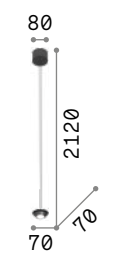

Rubber new

Matt varnished metal ceiling cap. Clear PVC cable. Matt clear silicon glass holder element. Blown glass diffuser. Ceiling cap available finishes: white, black. Glass available finishes: amber, smoky, satin, clear.

LED LED source 3000 K, 50.000 h life.

IP20

1,200 Kg / 0,0013 m³
LED 4W / 400 lm

0,300 Kg / 0,0114 m³

- 327365 White new 289786 Clear new
- 327372 Black new 289939 White new
- 289908 Smok. Gra. new
- 289915 Amber new

IP20

0,800 Kg / 0,0013 m³
LED 2W / 150 lm

0,250 Kg / 0,0054 m³

0,200 Kg / 0,0020 m³

- 327389 White new 289861 Clear new 289878 Clear new
- 327396 Black new 327433 White new 327426 White new
- 327457 Smok. Gra. new 327440 Smok. Gra. new
- 327419 Amber new 327402 Amber new