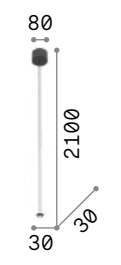

Rubber new

Matt varnished metal ceiling cap. Clear PVC cable. Matt clear silicon glass holder element. Blown glass diffuser. Ceiling cap available finishes: white, black. Glass available finishes: amber, smoky, satin, clear.

LED LED source 3000 K, 50.000 h life.

IP20

1,200 Kg / 0,0013 m³
LED 4W / 400 lm

0,300 Kg / 0,0114 m³

- 327365 White new 289786 Clear new
- 327372 Black new 289939 White new
- 289908 Smok. Gra. new
- 289915 Amber new

IP20

0,800 Kg / 0,0013 m³
LED 2W / 150 lm

0,250 Kg / 0,0054 m³

0,200 Kg / 0,0020 m³

- 327389 White new 289861 Clear new 289878 Clear new
- 327396 Black new 327433 White new 327426 White new
- 327457 Smok. Gra. new 327440 Smok. Gra. new
- 327419 Amber new 327402 Amber new