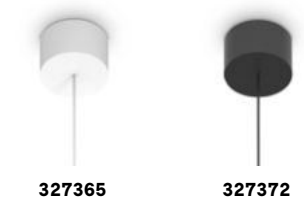

Rubber new

Matt varnished metal ceiling cap. Clear PVC cable. Matt clear silicon glass holder element. Blown glass diffuser. Ceiling cap available finishes: white, black. Glass available finishes: amber, smoky, satin, clear.

LED LED source 3000 K, 50.000 h life.

IP20

1,200 Kg / 0,0013 m³
LED 4W / 400 lm

0,300 Kg / 0,0114 m³

- 327365 White new 289786 Clear new
- 327372 Black new 289939 White new
- 289908 Smok. Gra. new
- 289915 Amber new

IP20

0,800 Kg / 0,0013 m³
LED 2W / 150 lm

0,250 Kg / 0,0054 m³

0,200 Kg / 0,0020 m³

- 327389 White new 289861 Clear new 289878 Clear new
- 327396 Black new 327433 White new 327426 White new
- 327457 Smok. Gra. new 327440 Smok. Gra. new
- 327419 Amber new 327402 Amber new