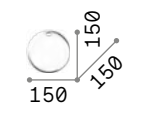

LED LED source 3000 K, 50.000 h life.

IP20

1,200 Kg / 0,0013 m³
LED 4W / 400 lm

0,300 Kg / 0,0114 m³

- 327365 White new 289786 Clear new
- 327372 Black new 289939 White new
- 289908 Smok. Gra. new
- 289915 Amber new

IP20

0,800 Kg / 0,0013 m³
LED 2W / 150 lm

0,250 Kg / 0,0054 m³

0,200 Kg / 0,0020 m³

- 327389 White new 289861 Clear new 289878 Clear new
- 327396 Black new 327433 White new 327426 White new
- 327457 Smok. Gra. new 327440 Smok. Gra. new
- 327419 Amber new 327402 Amber new