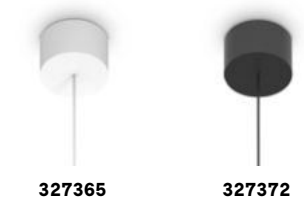

Rubber new

Matt varnished metal ceiling cap.
Clear PVC cable. Matt clear silicon
glass holder element. Blown glass
diffuser. Ceiling cap available
finishes: white, black. Glass
available finishes: amber, smoky,
satin, clear.

LED LED source 3000 K, 50.000 h life.

IP20

1,200 Kg / 0,0013 m³
LED 4W / 400 lm

0,300 Kg / 0,0114 m³

- 327365 White new 289786 Clear new
- 327372 Black new 289939 White new
- 289908 Smok. Gra. new
- 289915 Amber new

IP20

0,800 Kg / 0,0013 m³
LED 2W / 150 lm

0,250 Kg / 0,0054 m³

0,200 Kg / 0,0020 m³

- 327389 White new 289861 Clear new 289878 Clear new
- 327396 Black new 327433 White new 327426 White new
- 327457 Smok. Gra. new 327440 Smok. Gra. new
- 327419 Amber new 327402 Amber new