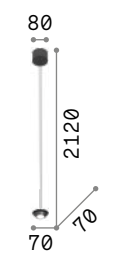

Rubber new

Matt varnished metal ceiling cap.
Clear PVC cable. Matt clear silicon
glass holder element. Blown glass
diffuser. Ceiling cap available
finishes: white, black. Glass
available finishes: amber, smoky,
satin, clear.

LED LED source 3000 K, 50.000 h life.

IP20

1,200 Kg / 0,0013 m³
LED 4W / 400 lm

0,300 Kg / 0,0114 m³

- 327365 White new 289786 Clear new
- 327372 Black new 289939 White new
- 289908 Smok. Gra. new
- 289915 Amber new

IP20

0,800 Kg / 0,0013 m³
LED 2W / 150 lm

0,250 Kg / 0,0054 m³

0,200 Kg / 0,0020 m³

- 327389 White new 289861 Clear new 289878 Clear new
- 327396 Black new 327433 White new 327426 White new
- 327457 Smok. Gra. new 327440 Smok. Gra. new
- 327419 Amber new 327402 Amber new