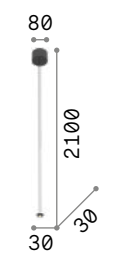

Rubber new

Matt varnished metal ceiling cap.
Clear PVC cable. Matt clear silicon
glass holder element. Blown glass
diffuser. Ceiling cap available
finishes: white, black. Glass
available finishes: amber, smoky,
satin, clear.

LED LED source 3000 K, 50.000 h life.

IP20

1,200 Kg / 0,0013 m³
LED 4W / 400 lm

0,300 Kg / 0,0114 m³

- 327365 White new 289786 Clear new
- 327372 Black new 289939 White new
- 289908 Smok. Gra. new
- 289915 Amber new

IP20

0,800 Kg / 0,0013 m³
LED 2W / 150 lm

0,250 Kg / 0,0054 m³

0,200 Kg / 0,0020 m³

- 327389 White new 289861 Clear new 289878 Clear new
- 327396 Black new 327433 White new 327426 White new
- 327457 Smok. Gra. new 327440 Smok. Gra. new
- 327419 Amber new 327402 Amber new