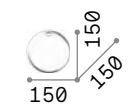

LED LED source 3000 K, 50.000 h life.

IP20

1,200 Kg / 0,0013 m³
LED 4W / 400 lm

0,300 Kg / 0,0114 m³

- | | | | | | |
|--------|-------|-----|--------|------------|-----|
| 327365 | White | new | 289786 | Clear | new |
| 327372 | Black | new | 289939 | White | new |
| | | | 289908 | Smok. Gra. | new |
| | | | 289915 | Amber | new |

IP20

0,800 Kg / 0,0013 m³
LED 2W / 150 lm

0,250 Kg / 0,0054 m³

0,200 Kg / 0,0020 m³

- | | | | | | | | | |
|--------|-------|-----|--------|------------|-----|--------|------------|-----|
| 327389 | White | new | 289861 | Clear | new | 289878 | Clear | new |
| 327396 | Black | new | 327433 | White | new | 327426 | White | new |
| | | | 327457 | Smok. Gra. | new | 327440 | Smok. Gra. | new |
| | | | 327419 | Amber | new | 327402 | Amber | new |