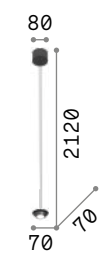

Rubber new

Matt varnished metal ceiling cap.
Clear PVC cable. Matt clear silicon
glass holder element. Blown glass
diffuser. Ceiling cap available
finishes: white, black. Glass
available finishes: amber, smoky,
satin, clear.

LED LED source 3000 K, 50.000 h life.

IP20

1,200 Kg / 0,0013 m³
LED 4W / 400 lm

0,300 Kg / 0,0114 m³

- | | | | | | |
|--------|-------|-----|--------|------------|-----|
| 327365 | White | new | 289786 | Clear | new |
| 327372 | Black | new | 289939 | White | new |
| | | | 289908 | Smok. Gra. | new |
| | | | 289915 | Amber | new |

IP20

0,800 Kg / 0,0013 m³
LED 2W / 150 lm

0,250 Kg / 0,0054 m³

0,200 Kg / 0,0020 m³

- | | | | | | | | | |
|--------|-------|-----|--------|------------|-----|--------|------------|-----|
| 327389 | White | new | 289861 | Clear | new | 289878 | Clear | new |
| 327396 | Black | new | 327433 | White | new | 327426 | White | new |
| | | | 327457 | Smok. Gra. | new | 327440 | Smok. Gra. | new |
| | | | 327419 | Amber | new | 327402 | Amber | new |