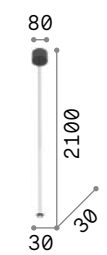

Rubber new

Matt varnished metal ceiling cap.
Clear PVC cable. Matt clear silicon
glass holder element. Blown glass
diffuser. Ceiling cap available
finishes: white, black. Glass
available finishes: amber, smoky,
satin, clear.

LED LED source 3000 K, 50.000 h life.

IP20

1,200 Kg / 0,0013 m³
LED 4W / 400 lm

0,300 Kg / 0,0114 m³

- | | | | | | |
|--------|-------|-----|--------|------------|-----|
| 327365 | White | new | 289786 | Clear | new |
| 327372 | Black | new | 289939 | White | new |
| | | | 289908 | Smok. Gra. | new |
| | | | 289915 | Amber | new |

IP20

0,800 Kg / 0,0013 m³
LED 2W / 150 lm

0,250 Kg / 0,0054 m³

0,200 Kg / 0,0020 m³

- | | | | | | | | | |
|--------|-------|-----|--------|------------|-----|--------|------------|-----|
| 327389 | White | new | 289861 | Clear | new | 289878 | Clear | new |
| 327396 | Black | new | 327433 | White | new | 327426 | White | new |
| | | | 327457 | Smok. Gra. | new | 327440 | Smok. Gra. | new |
| | | | 327419 | Amber | new | 327402 | Amber | new |