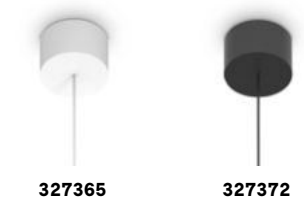

Rubber new

Matt varnished metal ceiling cap.
Clear PVC cable. Matt clear silicon
glass holder element. Blown glass
diffuser. Ceiling cap available
finishes: white, black. Glass
available finishes: amber, smoky,
satin, clear.

LED LED source 3000 K, 50.000 h life.

IP20

1,200 Kg / 0,0013 m³
LED 4W / 400 lm

0,300 Kg / 0,0114 m³

- | | | | | | |
|--------|-------|-----|--------|------------|-----|
| 327365 | White | new | 289786 | Clear | new |
| 327372 | Black | new | 289939 | White | new |
| | | | 289908 | Smok. Gra. | new |
| | | | 289915 | Amber | new |

IP20

0,800 Kg / 0,0013 m³
LED 2W / 150 lm

0,250 Kg / 0,0054 m³

0,200 Kg / 0,0020 m³

- | | | | | | | | | |
|--------|-------|-----|--------|------------|-----|--------|------------|-----|
| 327389 | White | new | 289861 | Clear | new | 289878 | Clear | new |
| 327396 | Black | new | 327433 | White | new | 327426 | White | new |
| | | | 327457 | Smok. Gra. | new | 327440 | Smok. Gra. | new |
| | | | 327419 | Amber | new | 327402 | Amber | new |