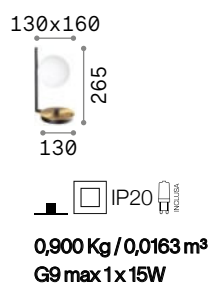

**ON OFF** Lamp with integrated switch.

P. 099 P. 337 P. 433 P. 522

0,900 Kg / 0,0163 m<sup>3</sup>  
G9 max 1x 15W

273679 ■ Black

305486

**ON OFF** Lamp with integrated switch.

P. 100 P. 334 P. 435 P. 524

2,000 Kg / 0,0227 m<sup>3</sup>  
G9 max 3x 15W

292472 ■ White  
292465 ■ Smok. Gra.  
322759 ■ Amber <sup>new</sup>

305486

0,600 Kg / 0,0062 m<sup>3</sup>  
G9 max 1x 15W