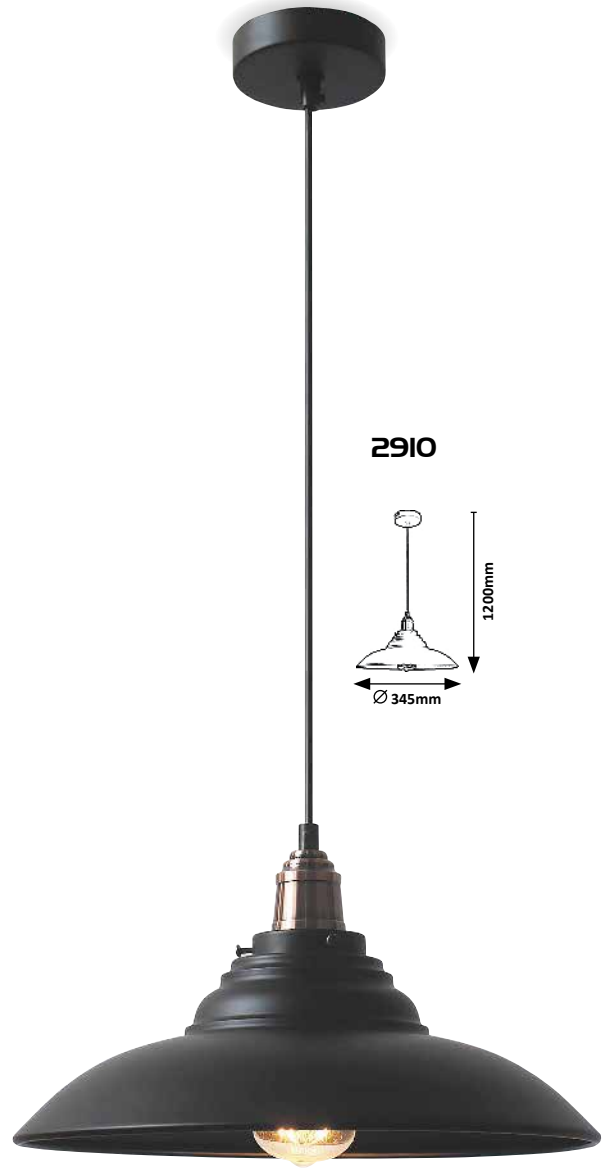

# KYLE

# DOUG

TEXTILE  
CABLE

2930

2910

2930

☒ E27 / 1x max. 60W  
IP20  
brown

2910

☒ E27 / 1x max. 60W  
IP20  
matte black