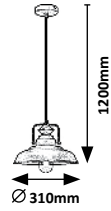

# DOUG

TEXTILE  
CABLE

2930

2910

2930

☒ E27 / 1x max. 60W  
IP20  
brown

2910

☒ E27 / 1x max. 60W  
IP20  
matte black