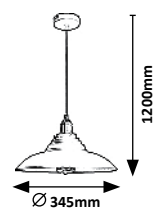

# DOUG

TEXTILE  
CABLE

2930

2910

2930

☒ E27 / 1x max. 60W  
IP20  
brown

2910

☒ E27 / 1x max. 60W  
IP20  
matte black