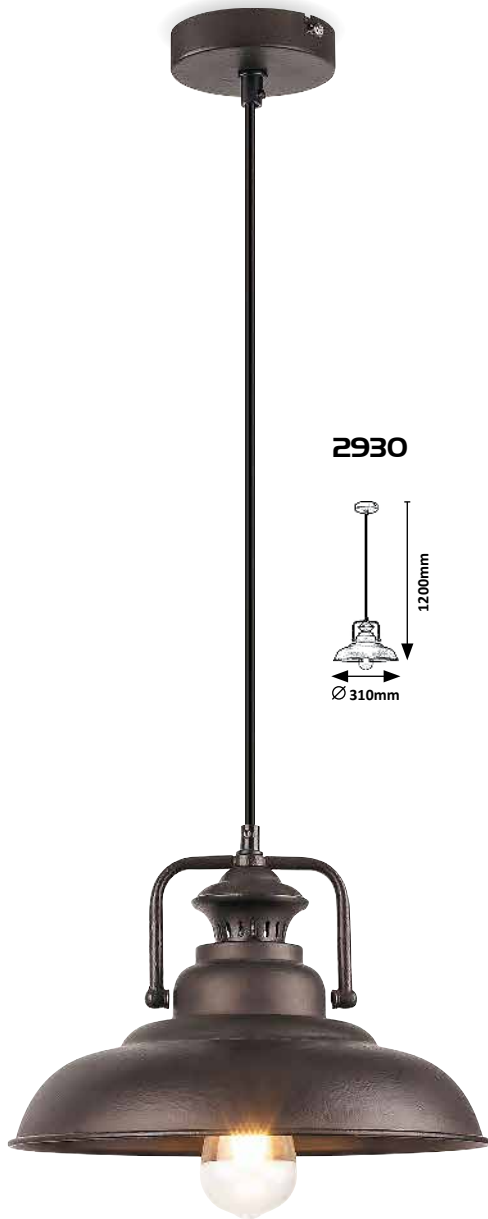

# KYLE

# DOUG

TEXTILE  
CABLE

2930

2910

2930

☒ E27 / 1x max. 60W  
IP20  
brown

2910

☒ E27 / 1x max. 60W  
IP20  
matte black