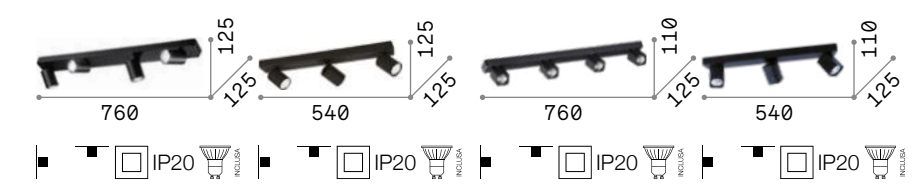

Rudy new

White or black powder coated die-cast aluminium frame. Adjustable diffusers: they can be rotated and reclined.

LED Bulbs LED GU10 7W 3000 K included.
Cod. **123943**

229089 229065 294827 294810

1,230 Kg / 0,0057 m ³ GU10 max 4 x 35W	1,080 Kg / 0,0041 m ³ GU10 max 3 x 35W	1,230 Kg / 0,0057 m ³ GU10 max 3 x 35W	1,080 Kg / 0,0041 m ³ GU10 max 3 x 35W
--	--	--	--

229089 White 229072 Black	229065 White 229058 Black	294827 White 321523 Black	new 294810 White new 321516 Black
------------------------------	------------------------------	------------------------------	--