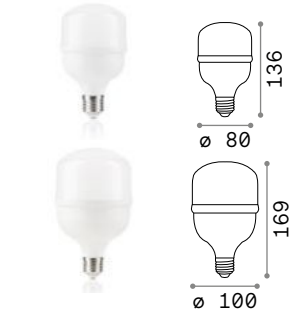

Bulbs E27

	Lamp socket	Power	Flux	CCT	CRI	Dimmable	Life	Min Qty.	Code
	E27	8 W	770 lm	3000 K	80		25.000 h	10	123882
	E27	20 W	2000 lm	3000 K	80		25.000 h	1	296197
	E27	20 W	2050 lm	4000 K	80		25.000 h	1	306889
	E27	30 W	3100 lm	3000 K	80		25.000 h	1	296210
	E27	30 W	3200 lm	4000 K	80		25.000 h	1	306896
	E27	4 W	370 lm	2200 K	80		15.000 h	10	151687
	E27	8 W	900 lm	3000 K	80		25.000 h	10	123899
	E27	8 W	860 lm	3000 K	80	TRIAC	25.000 h	10	252209
	E27	8 W	1030 lm	4000 K	80		25.000 h	10	253459
	E27	8 W	780 lm	3000 K	90		25.000 h	10	289250
	E27	10 W	1000 lm	3000 K	80		25.000 h	10	151762
	E27	10 W	1050 lm	4000 K	80		25.000 h	10	151991
	E27	8 W	920 lm	3000 K	80		25.000 h	10	305622
	E27	10 W	1200 lm	3000 K	80		25.000 h	10	305639

101279 151861