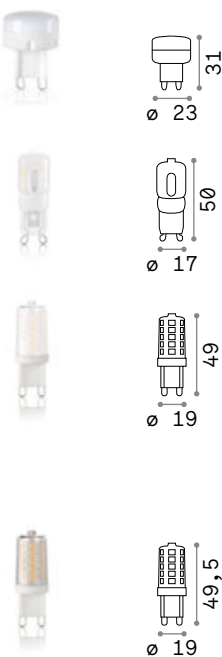

Bulbs G4

Lamp socket	Power	Flux	CCT	CRI	Dimmable	Life	Min Qty.	Code
G4	1,5W	160 lm	3000 K	80		15.000 h	20	188980
G4	1,5W	150 lm	3000 K	90		15.000 h	20	288345
G4	2W	200 lm	3000 K	80		20.000 h	20	222257
G4	2W	180 lm	3000 K	80	Phase-cut	25.000 h	20	266282

Bulbs G9

Lamp socket	Power	Flux	CCT	CRI	Dimmable	Life	Min Qty.	Code
G9	2W	150 lm	3000 K	80		25.000 h	20	270104
G9	2W	160 lm	4000 K	80		25.000 h	20	270111
G9	2,5W	200 lm	3000 K	80		20.000 h	20	122168
G9	2,5W	210 lm	4000 K	80		20.000 h	20	253381
G9	3W	350 lm	2700 K	80		15.000 h	20	270968
G9	3W	370 lm	3000 K	80		15.000 h	20	209043
G9	3W	260 lm	3000 K	80	TRIAC	25.000 h	20	288215
G9	3W	390 lm	4000 K	80		15.000 h	20	209036
G9	3,5W	310 lm	3000 K	90		15.000 h	20	288208
G9	4W	510 lm	3000 K	80		15.000 h	20	305486
G9	3,5W	420 lm	3000 K	80	TRIAC	15.000 h	20	305431
G9	4W	530 lm	4000 K	80		15.000 h	20	307879
G9	4W	440 lm	4000 K	80	TRIAC	15.000 h	20	307886

Bulbs GX53

Lamp socket	Power	Flux	CCT	CRI	Dimmable	Life	Min Qty.	Code
GX53	7W	730 lm	3000 K	80		25.000 h	10	101385
GX53	7W	760 lm	4000 K	80		25.000 h	10	253404
GX53	9W	910 lm	3000 K	80		25.000 h	10	123936
GX53	9W	890 lm	3000 K	80	TRIAC	25.000 h	10	252551
GX53	9W	1000 lm	4000 K	80		25.000 h	10	154008
GX53	9W	900 lm	4000 K	80	TRIAC	25.000 h	10	252568
GX53	9W	940 lm	3000 K	90		25.000 h	10	288383

Bulbs R7s

Lamp socket	Power	Flux	CCT	CRI	Dimmable	Life	Min Qty.	Code
R7s	7W	560 lm	3000 K	80		20.000 h	10	189109
R7s	6W	450 lm	3000 K	80	TRIAC	20.000 h	10	266770
R7s	7W	580 lm	4000 K	80		20.000 h	10	272375
R7s	6W	480 lm	4000 K	80	TRIAC	20.000 h	10	272382
R7s	13W	760 lm	3000 K	80		20.000 h	10	189093
R7s	8W	580 lm	3000 K	80	TRIAC	20.000 h	10	266763
R7s	13W	830 lm	4000 K	80		20.000 h	10	253480
R7s	8W	640 lm	4000 K	80	TRIAC	20.000 h	10	266756
R7s	14W	1700 lm	3000 K	80		15.000 h	10	307862
R7s	14W	1600 lm	3000 K	80	TRIAC	15.000 h	10	307855
R7s	14W	1750 lm	4000 K	80		15.000 h	10	296869
R7s	14W	1650 lm	4000 K	80	TRIAC	15.000 h	10	296876