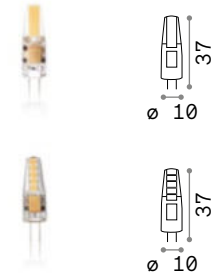

Bulbs G4

Lamp socket	Power	Flux	CCT	CRI	Dimmable	Life	Min Qty.	Code
G4	1,5W	160 lm	3000 K	80		15.000 h	20	188980
G4	1,5W	150 lm	3000 K	90		15.000 h	20	288345
G4	2W	200 lm	3000 K	80		20.000 h	20	222257
G4	2W	180 lm	3000 K	80	Phase-cut	25.000 h	20	266282

Bulbs G9

Lamp socket	Power	Flux	CCT	CRI	Dimmable	Life	Min Qty.	Code
G9	2W	150 lm	3000 K	80		25.000 h	20	270104
G9	2W	160 lm	4000 K	80		25.000 h	20	270111
G9	2,5W	200 lm	3000 K	80		20.000 h	20	122168
G9	2,5W	210 lm	4000 K	80		20.000 h	20	253381
G9	3W	350 lm	2700 K	80		15.000 h	20	270968
G9	3W	370 lm	3000 K	80		15.000 h	20	209043
G9	3W	260 lm	3000 K	80	TRIAC	25.000 h	20	288215
G9	3W	390 lm	4000 K	80		15.000 h	20	209036
G9	3,5W	310 lm	3000 K	90		15.000 h	20	288208
G9	4W	510 lm	3000 K	80		15.000 h	20	305486
G9	3,5W	420 lm	3000 K	80	TRIAC	15.000 h	20	305431
G9	4W	530 lm	4000 K	80		15.000 h	20	307879
G9	4W	440 lm	4000 K	80	TRIAC	15.000 h	20	307886

Bulbs R7s

Lamp socket	Power	Flux	CCT	CRI	Dimmable	Life	Min Qty.	Code
R7s	7W	560 lm	3000 K	80		20.000 h	10	189109
R7s	6W	450 lm	3000 K	80	TRIAC	20.000 h	10	266770
R7s	7W	580 lm	4000 K	80		20.000 h	10	272375
R7s	6W	480 lm	4000 K	80	TRIAC	20.000 h	10	272382
R7s	13W	760 lm	3000 K	80		20.000 h	10	189093
R7s	8W	580 lm	3000 K	80	TRIAC	20.000 h	10	266763
R7s	13W	830 lm	4000 K	80		20.000 h	10	253480
R7s	8W	640 lm	4000 K	80	TRIAC	20.000 h	10	266756
R7s	14W	1700 lm	3000 K	80		15.000 h	10	307862
R7s	14W	1600 lm	3000 K	80	TRIAC	15.000 h	10	307855
R7s	14W	1750 lm	4000 K	80		15.000 h	10	296869
R7s	14W	1650 lm	4000 K	80	TRIAC	15.000 h	10	296876