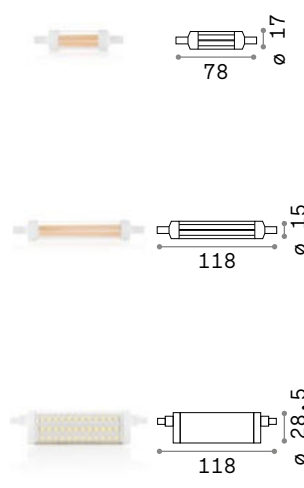

Bulbs G4

Lamp socket	Power	Flux	CCT	CRI	Dimmable	Life	Min Qty.	Code
G4	1,5W	160 lm	3000 K	80		15.000 h	20	188980
G4	1,5W	150 lm	3000 K	90		15.000 h	20	288345
G4	2W	200 lm	3000 K	80		20.000 h	20	222257
G4	2W	180 lm	3000 K	80	Phase-cut	25.000 h	20	266282

Bulbs G9

Lamp socket	Power	Flux	CCT	CRI	Dimmable	Life	Min Qty.	Code
G9	2W	150 lm	3000 K	80		25.000 h	20	270104
G9	2W	160 lm	4000 K	80		25.000 h	20	270111
G9	2,5W	200 lm	3000 K	80		20.000 h	20	122168
G9	2,5W	210 lm	4000 K	80		20.000 h	20	253381
G9	3W	350 lm	2700 K	80		15.000 h	20	270968
G9	3W	370 lm	3000 K	80		15.000 h	20	209043
G9	3W	260 lm	3000 K	80	TRIAC	25.000 h	20	288215
G9	3W	390 lm	4000 K	80		15.000 h	20	209036
G9	3,5W	310 lm	3000 K	90		15.000 h	20	288208
G9	4W	510 lm	3000 K	80		15.000 h	20	305486
G9	3,5W	420 lm	3000 K	80	TRIAC	15.000 h	20	305431
G9	4W	530 lm	4000 K	80		15.000 h	20	307879
G9	4W	440 lm	4000 K	80	TRIAC	15.000 h	20	307886

Bulbs GX53

Lamp socket	Power	Flux	CCT	CRI	Dimmable	Life	Min Qty.	Code
GX53	7W	730 lm	3000 K	80		25.000 h	10	101385
GX53	7W	760 lm	4000 K	80		25.000 h	10	253404
GX53	9W	910 lm	3000 K	80		25.000 h	10	123936
GX53	9W	890 lm	3000 K	80	TRIAC	25.000 h	10	252551
GX53	9W	1000 lm	4000 K	80		25.000 h	10	154008
GX53	9W	900 lm	4000 K	80	TRIAC	25.000 h	10	252568
GX53	9W	940 lm	3000 K	90		25.000 h	10	288383

Bulbs R7s

Lamp socket	Power	Flux	CCT	CRI	Dimmable	Life	Min Qty.	Code
R7s	7W	560 lm	3000 K	80		20.000 h	10	189109
R7s	6W	450 lm	3000 K	80	TRIAC	20.000 h	10	266770
R7s	7W	580 lm	4000 K	80		20.000 h	10	272375
R7s	6W	480 lm	4000 K	80	TRIAC	20.000 h	10	272382
R7s	13W	760 lm	3000 K	80		20.000 h	10	189093
R7s	8W	580 lm	3000 K	80	TRIAC	20.000 h	10	266763
R7s	13W	830 lm	4000 K	80		20.000 h	10	253480
R7s	8W	640 lm	4000 K	80	TRIAC	20.000 h	10	266756
R7s	14W	1700 lm	3000 K	80		15.000 h	10	307862
R7s	14W	1600 lm	3000 K	80	TRIAC	15.000 h	10	307855
R7s	14W	1750 lm	4000 K	80		15.000 h	10	296869
R7s	14W	1650 lm	4000 K	80	TRIAC	15.000 h	10	296876