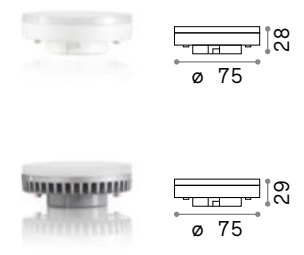

Bulbs G4

Lamp socket	Power	Flux	CCT	CRI	Dimmable	Life	Min Qty.	Code
G4	1,5W	160 lm	3000 K	80		15.000 h	20	188980
G4	1,5W	150 lm	3000 K	90		15.000 h	20	288345
G4	2W	200 lm	3000 K	80		20.000 h	20	222257
G4	2W	180 lm	3000 K	80	Phase-cut	25.000 h	20	266282

Bulbs G9

Lamp socket	Power	Flux	CCT	CRI	Dimmable	Life	Min Qty.	Code
G9	2W	150 lm	3000 K	80		25.000 h	20	270104
G9	2W	160 lm	4000 K	80		25.000 h	20	270111
G9	2,5W	200 lm	3000 K	80		20.000 h	20	122168
G9	2,5W	210 lm	4000 K	80		20.000 h	20	253381
G9	3W	350 lm	2700 K	80		15.000 h	20	270968
G9	3W	370 lm	3000 K	80		15.000 h	20	209043
G9	3W	260 lm	3000 K	80	TRIAC	25.000 h	20	288215
G9	3W	390 lm	4000 K	80		15.000 h	20	209036
G9	3,5W	310 lm	3000 K	90		15.000 h	20	288208
G9	4W	510 lm	3000 K	80		15.000 h	20	305486
G9	3,5W	420 lm	3000 K	80	TRIAC	15.000 h	20	305431
G9	4W	530 lm	4000 K	80		15.000 h	20	307879
G9	4W	440 lm	4000 K	80	TRIAC	15.000 h	20	307886

Bulbs GX53

Lamp socket	Power	Flux	CCT	CRI	Dimmable	Life	Min Qty.	Code
GX53	7W	730 lm	3000 K	80		25.000 h	10	101385
GX53	7W	760 lm	4000 K	80		25.000 h	10	253404
GX53	9W	910 lm	3000 K	80		25.000 h	10	123936
GX53	9W	890 lm	3000 K	80	TRIAC	25.000 h	10	252551
GX53	9W	1000 lm	4000 K	80		25.000 h	10	154008
GX53	9W	900 lm	4000 K	80	TRIAC	25.000 h	10	252568
GX53	9W	940 lm	3000 K	90		25.000 h	10	288383

Bulbs R7s

Lamp socket	Power	Flux	CCT	CRI	Dimmable	Life	Min Qty.	Code
R7s	7W	560 lm	3000 K	80		20.000 h	10	189109
R7s	6W	450 lm	3000 K	80	TRIAC	20.000 h	10	266770
R7s	7W	580 lm	4000 K	80		20.000 h	10	272375
R7s	6W	480 lm	4000 K	80	TRIAC	20.000 h	10	272382
R7s	13W	760 lm	3000 K	80		20.000 h	10	189093
R7s	8W	580 lm	3000 K	80	TRIAC	20.000 h	10	266763
R7s	13W	830 lm	4000 K	80		20.000 h	10	253480
R7s	8W	640 lm	4000 K	80	TRIAC	20.000 h	10	266756
R7s	14W	1700 lm	3000 K	80		15.000 h	10	307862
R7s	14W	1600 lm	3000 K	80	TRIAC	15.000 h	10	307855
R7s	14W	1750 lm	4000 K	80		15.000 h	10	296869
R7s	14W	1650 lm	4000 K	80	TRIAC	15.000 h	10	296876