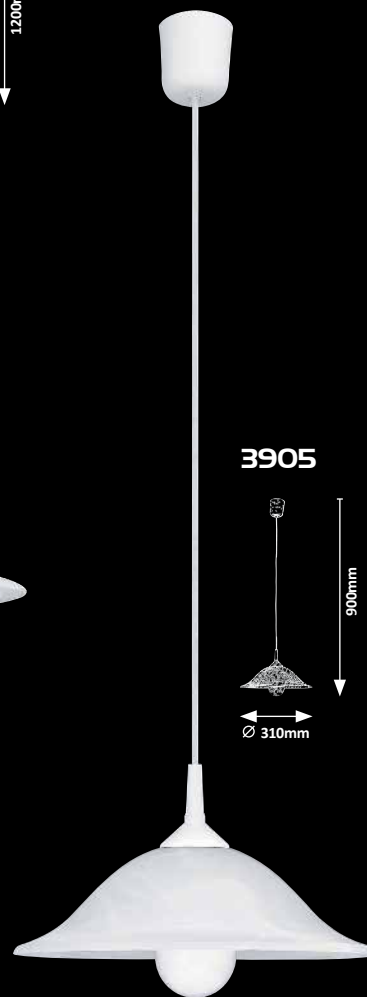

ALABASTRO

3003

300mm

3203

Ø 300mm

3303

Ø 400mm

3904

1200mm

Ø 420mm

3905

900mm

Ø 310mm

3003 **M G**

☒ E27 / 1x max. 60W
IP20 • 9119
alabaster/bronze

5 998250 330037

3203 **M G**

☒ E27 / 1x max. 60W
IP20 • 9107
alabaster/bronze

5 998250 332031

3303 **M G**

☒ E27 / 2x max. 60W
IP20 • 9113
alabaster/bronze

5 998250 333038

3904 **P G**

☒ E27 / 1x max. 60W
IP20 • 9137
alabaster/white

5 998250 339047

3905 **P G**

☒ E27 / 1x max. 60W
IP20 • 9131
alabaster/white

5 998250 339054