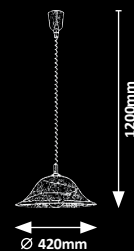

ALABASTRO

3003

300mm

3203

Ø 300mm

3303

Ø 400mm

3904

1200mm

Ø 420mm

3905

900mm

Ø 310mm

3003 **M G**

☒ E27 / 1x max. 60W
IP20 • 9119
alabaster/bronze

5 998250 330037