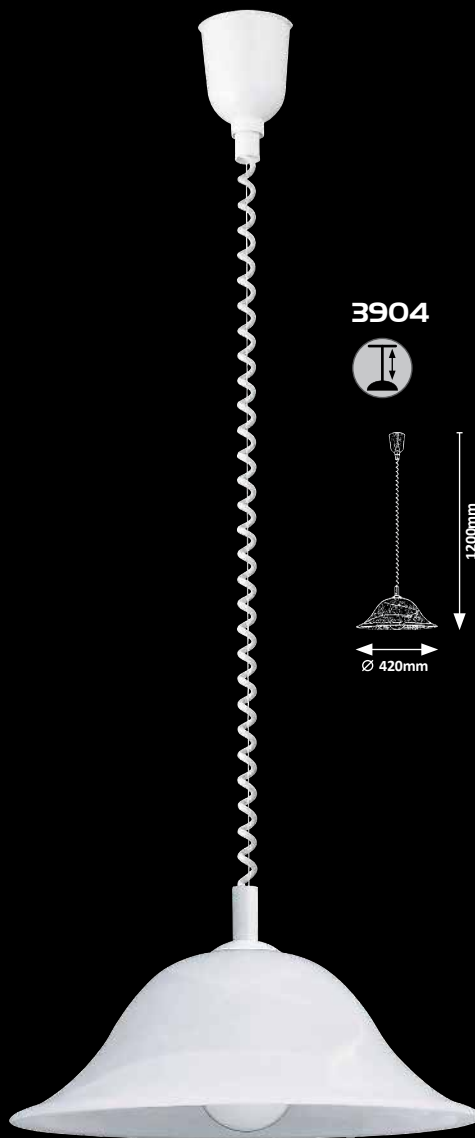

ALABASTRO

3003

300mm

3203

Ø 300mm

3303

Ø 400mm

3904

1200mm

Ø 420mm

3905

900mm

Ø 310mm

3003 **M G**

☒ E27 / 1x max. 60W
IP20 • 9119
alabaster/bronze

5 998250 330037

3203 **M G**

☒ E27 / 1x max. 60W
IP20 • 9107
alabaster/bronze

5 998250 332031

3303 **M G**

☒ E27 / 2x max. 60W
IP20 • 9113
alabaster/bronze

5 998250 333038

3904 **P G**

☒ E27 / 1x max. 60W
IP20 • 9137
alabaster/white

5 998250 339047

3905 **P G**

☒ E27 / 1x max. 60W
IP20 • 9131
alabaster/white

5 998250 339054