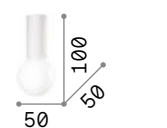

232966 232980 233031

IP20

3,000 Kg / 0,0499 m³
E27 max 6x 42W

327983 White
327976 Black
301532 Brass

3000 K
950 lm
101330

IP20

1,570 Kg / 0,0294 m³
E27 max 3x 42W

new 327969 White
new 327952 Black
new 301525 Brass

3000 K
950 lm
101330

IP20

0,790 Kg / 0,0071 m³
E27 max 1x 42W

new 232966 White
new 232980 Black
new 233031 Brass

3000 K
950 lm
101330

Winery

Enamelled ceramic body with integrated bulb socket with shiny white or black enamel finish.