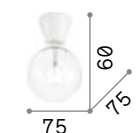

232966 232980 233031

IP20

3,000 Kg / 0,0499 m³
E27 max 6x 42W

327983 White
327976 Black
301532 Brass

3000 K
950 lm
101330

IP20

1,570 Kg / 0,0294 m³
E27 max 3x 42W

new 327969 White
new 327952 Black
new 301525 Brass

3000 K
950 lm
101330

IP20

0,790 Kg / 0,0071 m³
E27 max 1x 42W

new 232966 White
new 232980 Black
new 233031 Brass

3000 K
950 lm
101330

Winery

Enamelled ceramic body with integrated bulb socket with shiny white or black enamel finish.

IP20

0,290 Kg / 0,0004 m³
E27 max 1x 60W

155227 White
155142 Black

3000 K
1120 lm
101323

155227 155142 P. 428