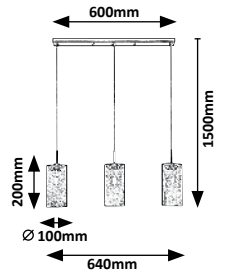

5237

(M) (W)

☒ E27 / 1x max. 40W
IP20
grey/beech

5 998250 352374

5238

(M) (W)

☒ E27 / 1x max. 40W
IP20
black/beech

5 998250 352381