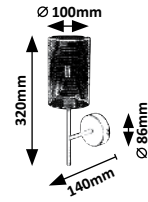

CALLIA

3020