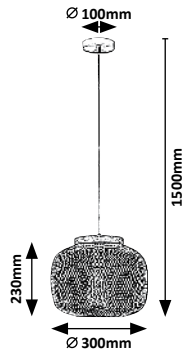

RUPERT

WOOD

5238

5237

CALLIA

3020

3018

3019

5237

(M) (W)

☒ E27 / 1x max. 40W
IP20
grey/beech

5 998250 352374

5238

(M) (W)

☒ E27 / 1x max. 40W
IP20
black/beech

5 998250 352381

3018

(M)

☒ E14 / 1x max. 25W
IP20
grey

5 998250 330181

3019

(M)

☒ E14 / 3x max. 25W
IP20
grey

5 998250 330198

3020

(M)

☒ E14 / 1x max. 25W
IP20
grey

5 998250 330204