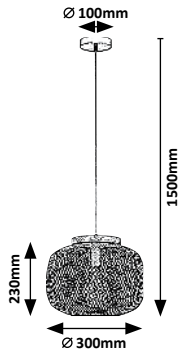

RUPERT

WOOD

5238