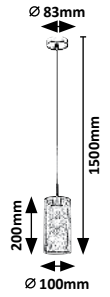

RUPERT

WOOD

5238

5237

CALLIA

3020

3018

3019

5237

(M) (W)

☒ E27 / 1x max. 40W
IP20
grey/beech

5 998250 352374

5238

(M) (W)

☒ E27 / 1x max. 40W
IP20
black/beech

5 998250 352381

3018

(M)

☒ E14 / 1x max. 25W
IP20
grey

5 998250 330181

3019

(M)

☒ E14 / 3x max. 25W
IP20
grey

5 998250 330198

3020

(M)

☒ E14 / 1x max. 25W
IP20
grey

5 998250 330204