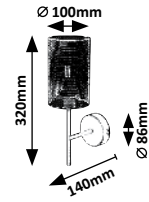

CALLIA

3020