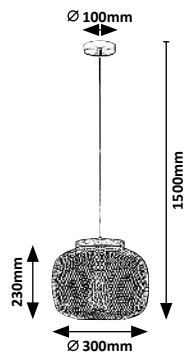

RUPERT

WOOD

5238

5237

CALLIA

3020

3018

3019

5237

(M) (W)

☒ E27 / 1x max. 40W
IP20
grey/beech

5 998250 352374

5238

(M) (W)

☒ E27 / 1x max. 40W
IP20
black/beech

5 998250 352381

3018

(M)

☒ E14 / 1x max. 25W
IP20
grey

5 998250 330181

3019

(M)

☒ E14 / 3x max. 25W
IP20
grey

5 998250 330198

3020

(M)

☒ E14 / 1x max. 25W
IP20
grey

5 998250 330204