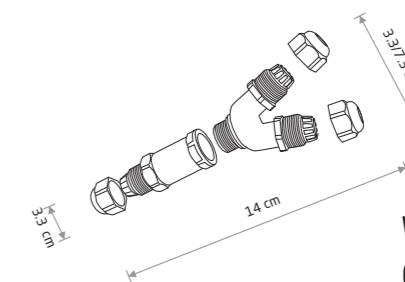

### WATERPROOF CONNECTOR IP68

plastic PA

8845

IP68