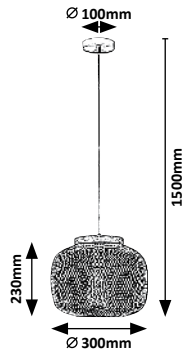

# RUPERT

WOOD

5238

5237

# CALLIA

3020

3018

3019

5237

(M) (W)

☒ E27 / 1x max. 40W  
IP20  
grey/beech

5 998250 352374

5238

(M) (W)

☒ E27 / 1x max. 40W  
IP20  
black/beech

5 998250 352381

3018

(M)

☒ E14 / 1x max. 25W  
IP20  
grey

5 998250 330181