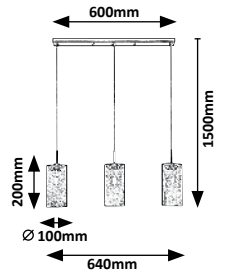

# CALLIA

3020

3018

3019

5237

(M) (W)

☒ E27 / 1x max. 40W  
IP20  
grey/beech

5 998250 352374

5238

(M) (W)

☒ E27 / 1x max. 40W  
IP20  
black/beech

5 998250 352381

3018

(M)

☒ E14 / 1x max. 25W  
IP20  
grey

5 998250 330181