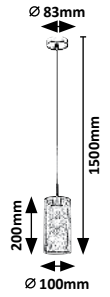

# RUPERT

WOOD

5238

5237

# CALLIA

3020

3018

3019

5237

(M) (W)

☒ E27 / 1x max. 40W  
IP20  
grey/beech

5 998250 352374

5238

(M) (W)

☒ E27 / 1x max. 40W  
IP20  
black/beech

5 998250 352381

3018

(M)

☒ E14 / 1x max. 25W  
IP20  
grey

5 998250 330181