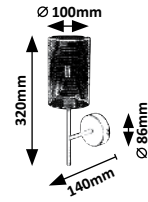

# CALLIA

3020

3018

3019

5237

(M) (W)

☒ E27 / 1x max. 40W  
IP20  
grey/beech

5 998250 352374

5238

(M) (W)

☒ E27 / 1x max. 40W  
IP20  
black/beech

5 998250 352381

3018

(M)

☒ E14 / 1x max. 25W  
IP20  
grey

5 998250 330181