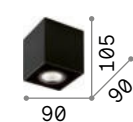

Kubiko new

Powder coated aluminum body.
Shiny opal polycarbonate diffuser.
Magnetic fastening system.
Finishes: white, black.

LED LED source 3000 K, 30.000 h life.

303321

303314

IP20

0,660 Kg / 0,0020 m³
LED 10W / 1100 lm

140841

243924

IP20

1,210 Kg / 0,0061 m³
GU10 max 1x 50W

140872 White
243450 Black

3000 K
800 lm
189031

IP20

0,400 Kg / 0,0022 m³
GU10 max 1x 28W

140841 White
243924 Black

3000 K
540 lm
123943

IP20

1,420 Kg / 0,0068 m³
GU10 max 1x 50W

140933 White
243931 Black

3000 K
800 lm
189031

IP20

0,460 Kg / 0,0023 m³
GU10 max 1x 28W

140902 White
243948 Black

3000 K
540 lm
123943