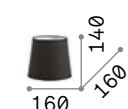

IP20

0,900 Kg / 0,0063 m³
E27 max 1x60W +
LED 3W / 200 lm

259819 White
259833 Nickel
259826 Black
259857 Brass

3000 K
900 lm
123899

IP20

0,370 Kg / 0,0032 m³
E27 max 1x60W

259765 White
259796 Nickel
259772 Black
259802 Brass

3000 K
900 lm
123899

0,023 Kg / 0,0238 m³

260433 White
304618 Dove Grey
270005 Black
260440 Beige

0,012 Kg / 0,0180 m³

260327 White
304601 Dove Grey
269986 Black
260334 Beige

0,013 Kg / 0,0180 m³

260068 White
304113 Dove Grey
260075 Black
260082 Beige

0,011 Kg / 0,0180 m³

260341 White
293004 Dove Grey
270036 Black
260358 Beige