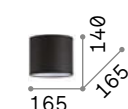

IP20

0,900 Kg / 0,0063 m³
E27 max 1x60W +
LED 3W / 200 lm

259819 White
259833 Nickel
259826 Black
259857 Brass

3000 K
900 lm
123899

IP20

0,370 Kg / 0,0032 m³
E27 max 1x60W

259765 White
259796 Nickel
259772 Black
259802 Brass

3000 K
900 lm
123899

0,023 Kg / 0,0238 m³

260433 White
304618 Dove Grey
270005 Black
260440 Beige

0,012 Kg / 0,0180 m³

260327 White
304601 Dove Grey
269986 Black
260334 Beige

0,013 Kg / 0,0180 m³

260068 White
304113 Dove Grey
260075 Black
260082 Beige