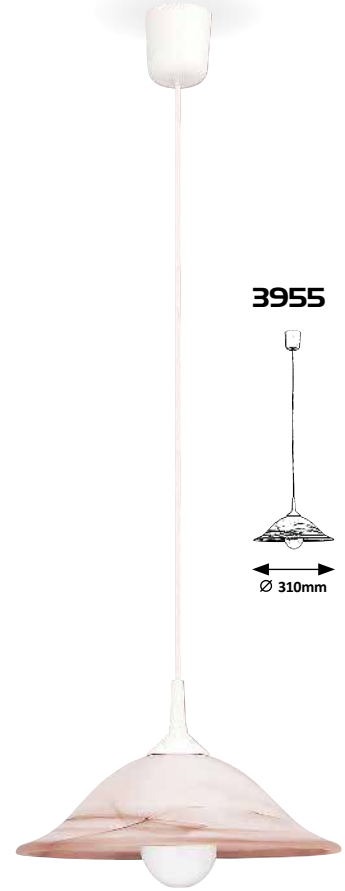

ALABASTRO

3053

3955

3253

3353

3954

3053 **M G**

☒ E27 / 1x max. 60W
IP20 • 9123
alabaster/tobacco/bronze

5 998250 330532

3253 **M G**

☒ E27 / 1x max. 60W
IP20 • 9111
alabaster/tobacco/bronze

5 998250 332536

3353 **M G**

☒ E27 / 2x max. 60W
IP20 • 9117
alabaster/tobacco/bronze

5 998250 333533

3954 **P G**

☒ E27 / 1x max. 60W
IP20 • 9141
alabaster/tobacco/white

5 998250 339542

3955 **P G**

☒ E27 / 1x max. 60W
IP20 • 9135
alabaster/tobacco/white

5 998250 339559