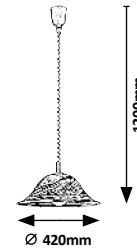

ALABASTRO

3053

3955

3253

3353

3954

3053 **M G**

☒ E27 / 1x max. 60W
IP20 • 9123
alabaster/tobacco/bronze

5 998250 330532

3253 **M G**

☒ E27 / 1x max. 60W
IP20 • 9111
alabaster/tobacco/bronze

5 998250 332536

3353 **M G**

☒ E27 / 2x max. 60W
IP20 • 9117
alabaster/tobacco/bronze

5 998250 333533

3954 **P G**

☒ E27 / 1x max. 60W
IP20 • 9141
alabaster/tobacco/white

5 998250 339542

3955 **P G**

☒ E27 / 1x max. 60W
IP20 • 9135
alabaster/tobacco/white

5 998250 339559