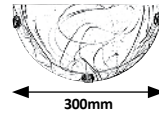

ALABASTRO

3053

3955

3253

3353

3954

3053 **M G**

☒ E27 / 1x max. 60W
IP20 • 9123
alabaster/tobacco/bronze