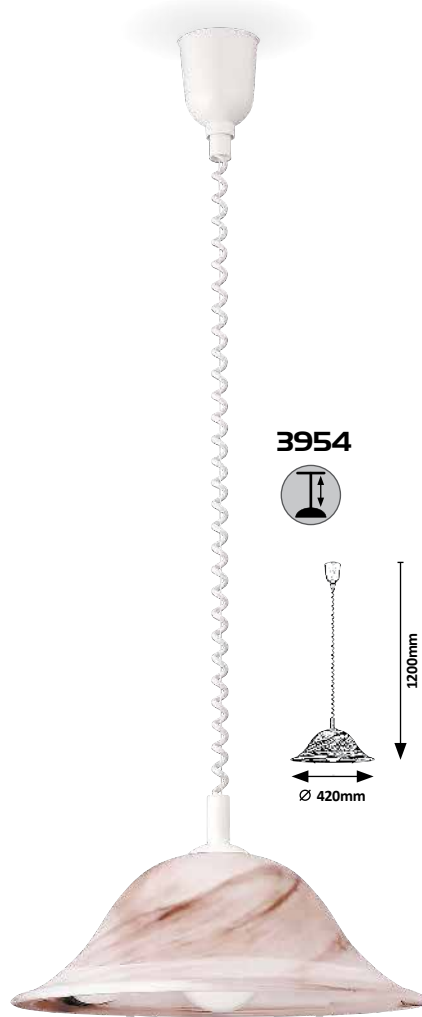

ALABASTRO

3053

3955

3253

3353

3954

3053 **M G**

☒ E27 / 1x max. 60W
IP20 • 9123
alabaster/tobacco/bronze

5 998250 330532

3253 **M G**

☒ E27 / 1x max. 60W
IP20 • 9111
alabaster/tobacco/bronze

5 998250 332536

3353 **M G**

☒ E27 / 2x max. 60W
IP20 • 9117
alabaster/tobacco/bronze

5 998250 333533

3954 **P G**

☒ E27 / 1x max. 60W
IP20 • 9141
alabaster/tobacco/white

5 998250 339542

3955 **P G**

☒ E27 / 1x max. 60W
IP20 • 9135
alabaster/tobacco/white

5 998250 339559