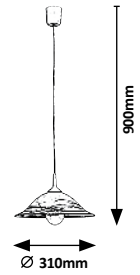

ALABASTRO

3053

3955

3253

3353

3954

3053 **M G**

☒ E27 / 1x max. 60W
IP20 • 9123
alabaster/tobacco/bronze

5 998250 330532

3253 **M G**

☒ E27 / 1x max. 60W
IP20 • 9111
alabaster/tobacco/bronze

5 998250 332536

3353 **M G**

☒ E27 / 2x max. 60W
IP20 • 9117
alabaster/tobacco/bronze

5 998250 333533

3954 **P G**

☒ E27 / 1x max. 60W
IP20 • 9141
alabaster/tobacco/white

5 998250 339542

3955 **P G**

☒ E27 / 1x max. 60W
IP20 • 9135
alabaster/tobacco/white

5 998250 339559