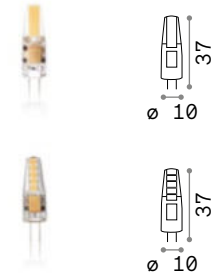

# Bulbs G4

Lamp socket	Power	Flux	CCT	CRI	Dimmable	Life	Min Qty.	Code
G4	1,5W	160 lm	3000 K	80		15.000 h	20	188980
G4	1,5W	150 lm	3000 K	90		15.000 h	20	288345
G4	2W	200 lm	3000 K	80		20.000 h	20	222257
G4	2W	180 lm	3000 K	80	Phase-cut	25.000 h	20	266282

# Bulbs G9

Lamp socket	Power	Flux	CCT	CRI	Dimmable	Life	Min Qty.	Code
G9	2W	150 lm	3000 K	80		25.000 h	20	270104
G9	2W	160 lm	4000 K	80		25.000 h	20	270111
G9	2,5W	200 lm	3000 K	80		20.000 h	20	122168
G9	2,5W	210 lm	4000 K	80		20.000 h	20	253381
G9	3W	350 lm	2700 K	80		15.000 h	20	270968
G9	3W	370 lm	3000 K	80		15.000 h	20	209043
G9	3W	260 lm	3000 K	80	TRIAC	25.000 h	20	288215
G9	3W	390 lm	4000 K	80		15.000 h	20	209036
G9	3,5W	310 lm	3000 K	90		15.000 h	20	288208
G9	4W	510 lm	3000 K	80		15.000 h	20	305486
G9	3,5W	420 lm	3000 K	80	TRIAC	15.000 h	20	305431
G9	4W	530 lm	4000 K	80		15.000 h	20	307879
G9	4W	440 lm	4000 K	80	TRIAC	15.000 h	20	307886

# Bulbs R7s

Lamp socket	Power	Flux	CCT	CRI	Dimmable	Life	Min Qty.	Code
R7s	7W	560 lm	3000 K	80		20.000 h	10	189109
R7s	6W	450 lm	3000 K	80	TRIAC	20.000 h	10	266770
R7s	7W	580 lm	4000 K	80		20.000 h	10	272375
R7s	6W	480 lm	4000 K	80	TRIAC	20.000 h	10	272382
R7s	13W	760 lm	3000 K	80		20.000 h	10	189093
R7s	8W	580 lm	3000 K	80	TRIAC	20.000 h	10	266763
R7s	13W	830 lm	4000 K	80		20.000 h	10	253480
R7s	8W	640 lm	4000 K	80	TRIAC	20.000 h	10	266756
R7s	14W	1700 lm	3000 K	80		15.000 h	10	307862
R7s	14W	1600 lm	3000 K	80	TRIAC	15.000 h	10	307855
R7s	14W	1750 lm	4000 K	80		15.000 h	10	296869
R7s	14W	1650 lm	4000 K	80	TRIAC	15.000 h	10	296876