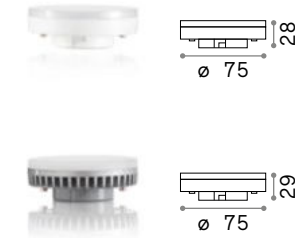

# Bulbs G4

Lamp socket	Power	Flux	CCT	CRI	Dimmable	Life	Min Qty.	Code
G4	1,5W	160 lm	3000 K	80		15.000 h	20	188980
G4	1,5W	150 lm	3000 K	90		15.000 h	20	288345
G4	2W	200 lm	3000 K	80		20.000 h	20	222257
G4	2W	180 lm	3000 K	80	Phase-cut	25.000 h	20	266282

# Bulbs G9

Lamp socket	Power	Flux	CCT	CRI	Dimmable	Life	Min Qty.	Code
G9	2W	150 lm	3000 K	80		25.000 h	20	270104
G9	2W	160 lm	4000 K	80		25.000 h	20	270111
G9	2,5W	200 lm	3000 K	80		20.000 h	20	122168
G9	2,5W	210 lm	4000 K	80		20.000 h	20	253381
G9	3W	350 lm	2700 K	80		15.000 h	20	270968
G9	3W	370 lm	3000 K	80		15.000 h	20	209043
G9	3W	260 lm	3000 K	80	TRIAC	25.000 h	20	288215
G9	3W	390 lm	4000 K	80		15.000 h	20	209036
G9	3,5W	310 lm	3000 K	90		15.000 h	20	288208
G9	4W	510 lm	3000 K	80		15.000 h	20	305486
G9	3,5W	420 lm	3000 K	80	TRIAC	15.000 h	20	305431
G9	4W	530 lm	4000 K	80		15.000 h	20	307879
G9	4W	440 lm	4000 K	80	TRIAC	15.000 h	20	307886

# Bulbs GX53

Lamp socket	Power	Flux	CCT	CRI	Dimmable	Life	Min Qty.	Code
GX53	7W	730 lm	3000 K	80		25.000 h	10	101385
GX53	7W	760 lm	4000 K	80		25.000 h	10	253404
GX53	9W	910 lm	3000 K	80		25.000 h	10	123936
GX53	9W	890 lm	3000 K	80	TRIAC	25.000 h	10	252551
GX53	9W	1000 lm	4000 K	80		25.000 h	10	154008
GX53	9W	900 lm	4000 K	80	TRIAC	25.000 h	10	252568
GX53	9W	940 lm	3000 K	90		25.000 h	10	288383

# Bulbs R7s

Lamp socket	Power	Flux	CCT	CRI	Dimmable	Life	Min Qty.	Code
R7s	7W	560 lm	3000 K	80		20.000 h	10	189109
R7s	6W	450 lm	3000 K	80	TRIAC	20.000 h	10	266770
R7s	7W	580 lm	4000 K	80		20.000 h	10	272375
R7s	6W	480 lm	4000 K	80	TRIAC	20.000 h	10	272382
R7s	13W	760 lm	3000 K	80		20.000 h	10	189093
R7s	8W	580 lm	3000 K	80	TRIAC	20.000 h	10	266763
R7s	13W	830 lm	4000 K	80		20.000 h	10	253480
R7s	8W	640 lm	4000 K	80	TRIAC	20.000 h	10	266756
R7s	14W	1700 lm	3000 K	80		15.000 h	10	307862
R7s	14W	1600 lm	3000 K	80	TRIAC	15.000 h	10	307855
R7s	14W	1750 lm	4000 K	80		15.000 h	10	296869
R7s	14W	1650 lm	4000 K	80	TRIAC	15.000 h	10	296876