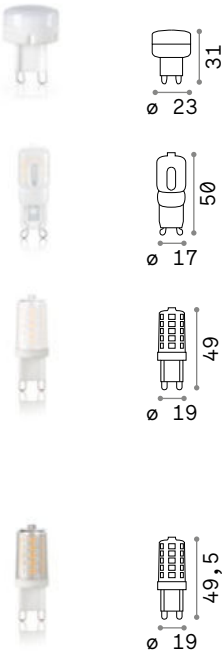

# Bulbs G4

Lamp socket	Power	Flux	CCT	CRI	Dimmable	Life	Min Qty.	Code
G4	1,5W	160 lm	3000 K	80		15.000 h	20	188980
G4	1,5W	150 lm	3000 K	90		15.000 h	20	288345
G4	2W	200 lm	3000 K	80		20.000 h	20	222257
G4	2W	180 lm	3000 K	80	Phase-cut	25.000 h	20	266282

# Bulbs G9

Lamp socket	Power	Flux	CCT	CRI	Dimmable	Life	Min Qty.	Code
G9	2W	150 lm	3000 K	80		25.000 h	20	270104
G9	2W	160 lm	4000 K	80		25.000 h	20	270111
G9	2,5W	200 lm	3000 K	80		20.000 h	20	122168
G9	2,5W	210 lm	4000 K	80		20.000 h	20	253381
G9	3W	350 lm	2700 K	80		15.000 h	20	270968
G9	3W	370 lm	3000 K	80		15.000 h	20	209043
G9	3W	260 lm	3000 K	80	TRIAC	25.000 h	20	288215
G9	3W	390 lm	4000 K	80		15.000 h	20	209036
G9	3,5W	310 lm	3000 K	90		15.000 h	20	288208
G9	4W	510 lm	3000 K	80		15.000 h	20	305486
G9	3,5W	420 lm	3000 K	80	TRIAC	15.000 h	20	305431
G9	4W	530 lm	4000 K	80		15.000 h	20	307879
G9	4W	440 lm	4000 K	80	TRIAC	15.000 h	20	307886

# Bulbs GX53

Lamp socket	Power	Flux	CCT	CRI	Dimmable	Life	Min Qty.	Code
GX53	7W	730 lm	3000 K	80		25.000 h	10	101385
GX53	7W	760 lm	4000 K	80		25.000 h	10	253404
GX53	9W	910 lm	3000 K	80		25.000 h	10	123936
GX53	9W	890 lm	3000 K	80	TRIAC	25.000 h	10	252551
GX53	9W	1000 lm	4000 K	80		25.000 h	10	154008
GX53	9W	900 lm	4000 K	80	TRIAC	25.000 h	10	252568
GX53	9W	940 lm	3000 K	90		25.000 h	10	288383

# Bulbs R7s

Lamp socket	Power	Flux	CCT	CRI	Dimmable	Life	Min Qty.	Code
R7s	7W	560 lm	3000 K	80		20.000 h	10	189109
R7s	6W	450 lm	3000 K	80	TRIAC	20.000 h	10	266770
R7s	7W	580 lm	4000 K	80		20.000 h	10	272375
R7s	6W	480 lm	4000 K	80	TRIAC	20.000 h	10	272382
R7s	13W	760 lm	3000 K	80		20.000 h	10	189093
R7s	8W	580 lm	3000 K	80	TRIAC	20.000 h	10	266763
R7s	13W	830 lm	4000 K	80		20.000 h	10	253480
R7s	8W	640 lm	4000 K	80	TRIAC	20.000 h	10	266756
R7s	14W	1700 lm	3000 K	80		15.000 h	10	307862
R7s	14W	1600 lm	3000 K	80	TRIAC	15.000 h	10	307855
R7s	14W	1750 lm	4000 K	80		15.000 h	10	296869
R7s	14W	1650 lm	4000 K	80	TRIAC	15.000 h	10	296876