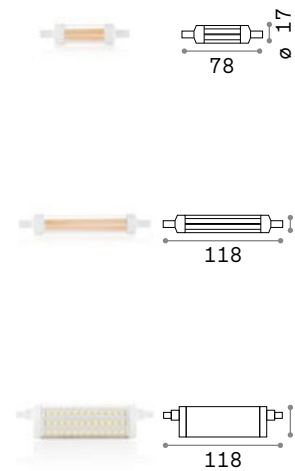

# Bulbs G4

Lamp socket	Power	Flux	CCT	CRI	Dimmable	Life	Min Qty.	Code
G4	1,5W	160 lm	3000 K	80		15.000 h	20	188980
G4	1,5W	150 lm	3000 K	90		15.000 h	20	288345
G4	2W	200 lm	3000 K	80		20.000 h	20	222257
G4	2W	180 lm	3000 K	80	Phase-cut	25.000 h	20	266282

# Bulbs G9

Lamp socket	Power	Flux	CCT	CRI	Dimmable	Life	Min Qty.	Code
G9	2W	150 lm	3000 K	80		25.000 h	20	270104
G9	2W	160 lm	4000 K	80		25.000 h	20	270111
G9	2,5W	200 lm	3000 K	80		20.000 h	20	122168
G9	2,5W	210 lm	4000 K	80		20.000 h	20	253381
G9	3W	350 lm	2700 K	80		15.000 h	20	270968
G9	3W	370 lm	3000 K	80		15.000 h	20	209043
G9	3W	260 lm	3000 K	80	TRIAC	25.000 h	20	288215
G9	3W	390 lm	4000 K	80		15.000 h	20	209036
G9	3,5W	310 lm	3000 K	90		15.000 h	20	288208
G9	4W	510 lm	3000 K	80		15.000 h	20	305486
G9	3,5W	420 lm	3000 K	80	TRIAC	15.000 h	20	305431
G9	4W	530 lm	4000 K	80		15.000 h	20	307879
G9	4W	440 lm	4000 K	80	TRIAC	15.000 h	20	307886

# Bulbs GX53

Lamp socket	Power	Flux	CCT	CRI	Dimmable	Life	Min Qty.	Code
GX53	7W	730 lm	3000 K	80		25.000 h	10	101385
GX53	7W	760 lm	4000 K	80		25.000 h	10	253404
GX53	9W	910 lm	3000 K	80		25.000 h	10	123936
GX53	9W	890 lm	3000 K	80	TRIAC	25.000 h	10	252551
GX53	9W	1000 lm	4000 K	80		25.000 h	10	154008
GX53	9W	900 lm	4000 K	80	TRIAC	25.000 h	10	252568
GX53	9W	940 lm	3000 K	90		25.000 h	10	288383

# Bulbs R7s

Lamp socket	Power	Flux	CCT	CRI	Dimmable	Life	Min Qty.	Code
R7s	7W	560 lm	3000 K	80		20.000 h	10	189109
R7s	6W	450 lm	3000 K	80	TRIAC	20.000 h	10	266770
R7s	7W	580 lm	4000 K	80		20.000 h	10	272375
R7s	6W	480 lm	4000 K	80	TRIAC	20.000 h	10	272382
R7s	13W	760 lm	3000 K	80		20.000 h	10	189093
R7s	8W	580 lm	3000 K	80	TRIAC	20.000 h	10	266763
R7s	13W	830 lm	4000 K	80		20.000 h	10	253480
R7s	8W	640 lm	4000 K	80	TRIAC	20.000 h	10	266756
R7s	14W	1700 lm	3000 K	80		15.000 h	10	307862
R7s	14W	1600 lm	3000 K	80	TRIAC	15.000 h	10	307855
R7s	14W	1750 lm	4000 K	80		15.000 h	10	296869
R7s	14W	1650 lm	4000 K	80	TRIAC	15.000 h	10	296876