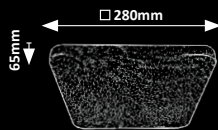

LUCAS

3072

3073

3074

3072 (M) (P)

LED / 12W
(900lm, 4000K) incl.
IP20 • 19907
white

5 998250 330723

3073 (M) (P)

LED / 18W
(1350lm, 4000K) incl.
IP20 • 19908
white

5 998250 330730

3074 (M) (P)

LED / 24W
(1800lm, 4000K) incl.
IP20 • 19909
white

5 998250 330747