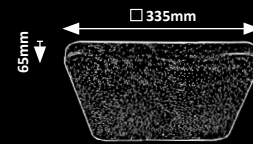

LUCAS

3072

3073

3074

3072 (M) (P)

LED / 12W
(900lm, 4000K) incl.
IP20 • 19907
white

5 998250 330723

3073 (M) (P)

LED / 18W
(1350lm, 4000K) incl.
IP20 • 19908
white

5 998250 330730

3074 (M) (P)

LED / 24W
(1800lm, 4000K) incl.
IP20 • 19909
white

5 998250 330747