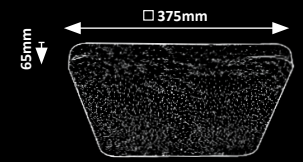

LUCAS

3072

3073

3074

3072 (M) (P)

LED / 12W
(900lm, 4000K) incl.
IP20 • 19907
white

5 998250 330723

3073 (M) (P)

LED / 18W
(1350lm, 4000K) incl.
IP20 • 19908
white

5 998250 330730

3074 (M) (P)

LED / 24W
(1800lm, 4000K) incl.
IP20 • 19909
white

5 998250 330747