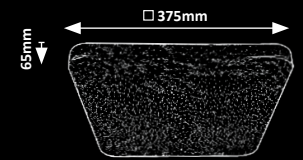

LUCAS

3072

3073

3074

3072 (M P)

LED / 12W
(900lm, 4000K) incl.
IP20 • 19907
white

5 998250 330723

3073 (M P)

LED / 18W
(1350lm, 4000K) incl.
IP20 • 19908
white

5 998250 330730

3074 (M P)

LED / 24W
(1800lm, 4000K) incl.
IP20 • 19909
white

5 998250 330747