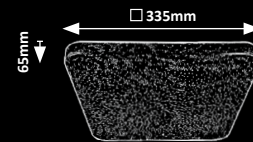

LUCAS

3072

3073

3074

3072 (M P)

LED / 12W
(900lm, 4000K) incl.
IP20 • 19907
white

5 998250 330723

3073 (M P)

LED / 18W
(1350lm, 4000K) incl.
IP20 • 19908
white

5 998250 330730

3074 (M P)

LED / 24W
(1800lm, 4000K) incl.
IP20 • 19909
white

5 998250 330747