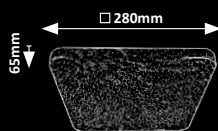

LUCAS

3072

3073

3074

3072 (M P)

LED / 12W
(900lm, 4000K) incl.
IP20 • 19907
white

5 998250 330723

3073 (M P)

LED / 18W
(1350lm, 4000K) incl.
IP20 • 19908
white

5 998250 330730

3074 (M P)

LED / 24W
(1800lm, 4000K) incl.
IP20 • 19909
white

5 998250 330747