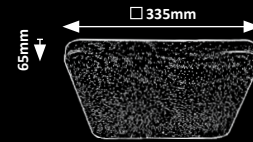

LUCAS

3072

3073

3074

3072 (M) (P)

LED / 12W
(900lm, 4000K) incl.
IP20 • 19907
white

5 998250 330723

3073 (M) (P)

LED / 18W
(1350lm, 4000K) incl.
IP20 • 19908
white

5 998250 330730

3074 (M) (P)

LED / 24W
(1800lm, 4000K) incl.
IP20 • 19909
white

5 998250 330747