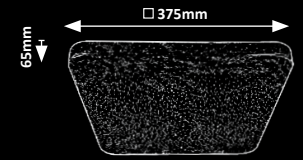

LUCAS

3072

3073

3074

3072 (M) (P)

LED / 12W
(900lm, 4000K) incl.
IP20 • 19907
white

5 998250 330723

3073 (M) (P)

LED / 18W
(1350lm, 4000K) incl.
IP20 • 19908
white

5 998250 330730

3074 (M) (P)

LED / 24W
(1800lm, 4000K) incl.
IP20 • 19909
white

5 998250 330747