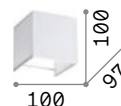

IP20  
0,350 Kg / 0,0017 m<sup>3</sup>  
G9 max 1x28W +  
LED 3W / 160 lm

321578 White  
307466 Black

3000 K  
510 lm  
305486

IP20  
0,220 Kg / 0,0008 m<sup>3</sup>  
G9 max 1x28W

new 307459 White  
new 307442 Black

3000 K  
510 lm  
305486

0,070 Kg / 0,0017 m<sup>3</sup>

new 307480 White  
new 307503 Dove Grey  
307497 Black  
307473 Beige

**LED** LED source 3000 K in model 321578 and 307466, 50.000 h life.

**ON OFF** Lamp with integrated switch in models: 321578 and 307466.