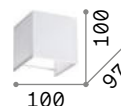

IP20  
0,350 Kg / 0,0017 m<sup>3</sup>  
G9 max 1x28W + LED 3W / 160 lm

321578 White  
307466 Black

3000 K  
510 lm  
305486

IP20  
0,220 Kg / 0,0008 m<sup>3</sup>  
G9 max 1x28W

new 307459 White  
new 307442 Black

3000 K  
510 lm  
305486

0,070 Kg / 0,0017 m<sup>3</sup>

new 307480 White  
new 307503 Dove Grey  
307497 Black  
307473 Beige

**LED** LED source 3000 K in model 321578 and 307466, 50.000 h life.

**ON OFF** Lamp with integrated switch in models: 321578 and 307466.