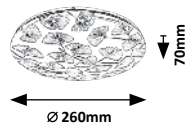

3075, 3076

WARM White

3075

3076

3075 (M) (P)

LED / 18W
(900lm, 3000K) incl.
IP20 • 19910
white

5 998250 330754

3076 (M) (P)