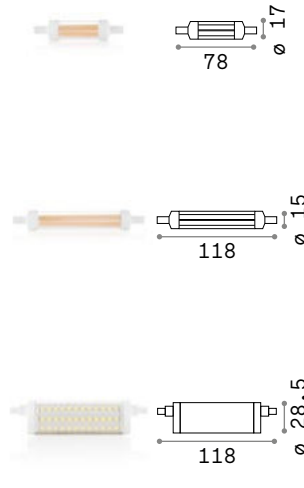

Bulbs G4

Lamp socket	Power	Flux	CCT	CRI	Dimmable	Life	Min Qty.	Code
G4	1,5W	160 lm	3000 K	80		15.000 h	20	188980
G4	1,5W	150 lm	3000 K	90		15.000 h	20	288345
G4	2W	200 lm	3000 K	80		20.000 h	20	222257
G4	2W	180 lm	3000 K	80	Phase-cut	25.000 h	20	266282

Bulbs G9

Lamp socket	Power	Flux	CCT	CRI	Dimmable	Life	Min Qty.	Code
G9	2W	150 lm	3000 K	80		25.000 h	20	270104
G9	2W	160 lm	4000 K	80		25.000 h	20	270111
G9	2,5W	200 lm	3000 K	80		20.000 h	20	122168
G9	2,5W	210 lm	4000 K	80		20.000 h	20	253381
G9	3W	350 lm	2700 K	80		15.000 h	20	270968
G9	3W	370 lm	3000 K	80		15.000 h	20	209043
G9	3W	260 lm	3000 K	80	TRIAC	25.000 h	20	288215
G9	3W	390 lm	4000 K	80		15.000 h	20	209036
G9	3,5W	310 lm	3000 K	90		15.000 h	20	288208
G9	4W	510 lm	3000 K	80		15.000 h	20	305486
G9	3,5W	420 lm	3000 K	80	TRIAC	15.000 h	20	305431
G9	4W	530 lm	4000 K	80		15.000 h	20	307879
G9	4W	440 lm	4000 K	80	TRIAC	15.000 h	20	307886

Bulbs GX53

Lamp socket	Power	Flux	CCT	CRI	Dimmable	Life	Min Qty.	Code
GX53	7W	730 lm	3000 K	80		25.000 h	10	101385
GX53	7W	760 lm	4000 K	80		25.000 h	10	253404
GX53	9W	910 lm	3000 K	80		25.000 h	10	123936
GX53	9W	890 lm	3000 K	80	TRIAC	25.000 h	10	252551
GX53	9W	1000 lm	4000 K	80		25.000 h	10	154008
GX53	9W	900 lm	4000 K	80	TRIAC	25.000 h	10	252568
GX53	9W	940 lm	3000 K	90		25.000 h	10	288383

Bulbs R7s

Lamp socket	Power	Flux	CCT	CRI	Dimmable	Life	Min Qty.	Code
R7s	7W	560 lm	3000 K	80		20.000 h	10	189109
R7s	6W	450 lm	3000 K	80	TRIAC	20.000 h	10	266770
R7s	7W	580 lm	4000 K	80		20.000 h	10	272375
R7s	6W	480 lm	4000 K	80	TRIAC	20.000 h	10	272382
R7s	13W	760 lm	3000 K	80		20.000 h	10	189093
R7s	8W	580 lm	3000 K	80	TRIAC	20.000 h	10	266763
R7s	13W	830 lm	4000 K	80		20.000 h	10	253480
R7s	8W	640 lm	4000 K	80	TRIAC	20.000 h	10	266756
R7s	14W	1700 lm	3000 K	80		15.000 h	10	307862
R7s	14W	1600 lm	3000 K	80	TRIAC	15.000 h	10	307855
R7s	14W	1750 lm	4000 K	80		15.000 h	10	296869
R7s	14W	1650 lm	4000 K	80	TRIAC	15.000 h	10	296876