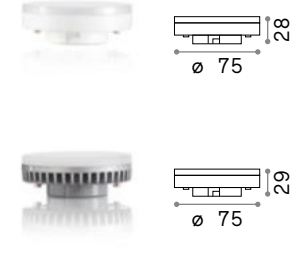

Bulbs G4

Lamp socket	Power	Flux	CCT	CRI	Dimmable	Life	Min Qty.	Code
G4	1,5W	160 lm	3000 K	80		15.000 h	20	188980
G4	1,5W	150 lm	3000 K	90		15.000 h	20	288345
G4	2W	200 lm	3000 K	80		20.000 h	20	222257
G4	2W	180 lm	3000 K	80	Phase-cut	25.000 h	20	266282

Bulbs G9

Lamp socket	Power	Flux	CCT	CRI	Dimmable	Life	Min Qty.	Code
G9	2W	150 lm	3000 K	80		25.000 h	20	270104
G9	2W	160 lm	4000 K	80		25.000 h	20	270111
G9	2,5W	200 lm	3000 K	80		20.000 h	20	122168
G9	2,5W	210 lm	4000 K	80		20.000 h	20	253381
G9	3W	350 lm	2700 K	80		15.000 h	20	270968
G9	3W	370 lm	3000 K	80		15.000 h	20	209043
G9	3W	260 lm	3000 K	80	TRIAC	25.000 h	20	288215
G9	3W	390 lm	4000 K	80		15.000 h	20	209036
G9	3,5W	310 lm	3000 K	90		15.000 h	20	288208
G9	4W	510 lm	3000 K	80		15.000 h	20	305486
G9	3,5W	420 lm	3000 K	80	TRIAC	15.000 h	20	305431
G9	4W	530 lm	4000 K	80		15.000 h	20	307879
G9	4W	440 lm	4000 K	80	TRIAC	15.000 h	20	307886

Bulbs GX53

Lamp socket	Power	Flux	CCT	CRI	Dimmable	Life	Min Qty.	Code
GX53	7W	730 lm	3000 K	80		25.000 h	10	101385
GX53	7W	760 lm	4000 K	80		25.000 h	10	253404
GX53	9W	910 lm	3000 K	80		25.000 h	10	123936
GX53	9W	890 lm	3000 K	80	TRIAC	25.000 h	10	252551
GX53	9W	1000 lm	4000 K	80		25.000 h	10	154008
GX53	9W	900 lm	4000 K	80	TRIAC	25.000 h	10	252568
GX53	9W	940 lm	3000 K	90		25.000 h	10	288383

Bulbs R7s

Lamp socket	Power	Flux	CCT	CRI	Dimmable	Life	Min Qty.	Code
R7s	7W	560 lm	3000 K	80		20.000 h	10	189109
R7s	6W	450 lm	3000 K	80	TRIAC	20.000 h	10	266770
R7s	7W	580 lm	4000 K	80		20.000 h	10	272375
R7s	6W	480 lm	4000 K	80	TRIAC	20.000 h	10	272382
R7s	13W	760 lm	3000 K	80		20.000 h	10	189093
R7s	8W	580 lm	3000 K	80	TRIAC	20.000 h	10	266763
R7s	13W	830 lm	4000 K	80		20.000 h	10	253480
R7s	8W	640 lm	4000 K	80	TRIAC	20.000 h	10	266756
R7s	14W	1700 lm	3000 K	80		15.000 h	10	307862
R7s	14W	1600 lm	3000 K	80	TRIAC	15.000 h	10	307855
R7s	14W	1750 lm	4000 K	80		15.000 h	10	296869
R7s	14W	1650 lm	4000 K	80	TRIAC	15.000 h	10	296876