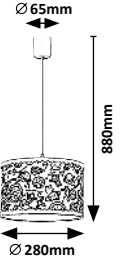

HANKA

3079

3080

3416

3417

3079 **P**
 ☒ E27 / 1x max. 40W
 IP20
 white/multicolour

5 998250 330792

3080 **P**
 ☒ E27 / 1x max. 40W
 IP20
 white/multicolour

5 998250 330808

3416 **M P**
 ☑ LED / 24W
 (1560lm, 3000K) incl.
 IP20 • 19810
 white/multicolour

5 998250 334165

3417 **M P**
 ☑ LED / 24W
 (1560lm, 3000K) incl.
 IP20 • 19811
 white/multicolour

5 998250 334172