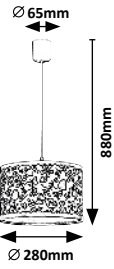

HANKA

3079

3080

3416

3417

3079 **P**
 ☒ E27 / 1x max. 40W
 IP20
 white/multicolour

5 998250 330792

3080 **P**
 ☒ E27 / 1x max. 40W
 IP20
 white/multicolour

5 998250 330808

3416 **M P**
 ☑ LED / 24W
 (1560lm, 3000K) incl.
 IP20 • 19810
 white/multicolour

5 998250 334165

3417 **M P**
 ☑ LED / 24W
 (1560lm, 3000K) incl.
 IP20 • 19811
 white/multicolour

5 998250 334172