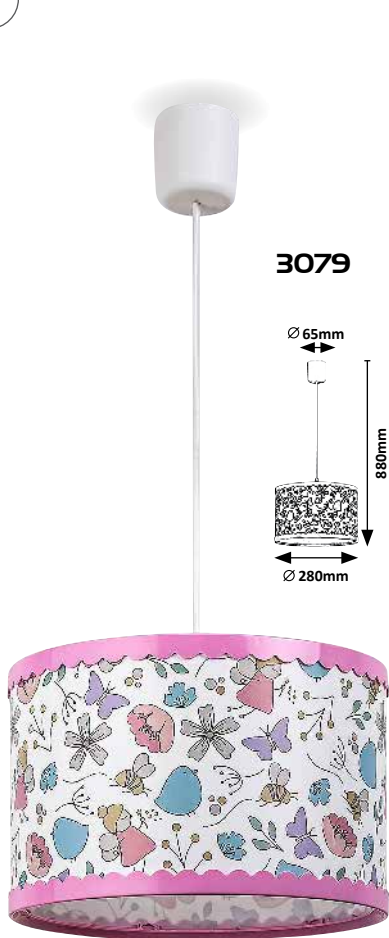

HANKA

3079

3080

3416

3417

3079 **P**
 ☒ E27 / 1x max. 40W
 IP20
 white/multicolour

5 998250 330792

3080 **P**
 ☒ E27 / 1x max. 40W
 IP20
 white/multicolour

5 998250 330808

3416 **M P**
 ☑ LED / 24W
 (1560lm, 3000K) incl.
 IP20 • 19810
 white/multicolour

5 998250 334165

3417 **M P**
 ☑ LED / 24W
 (1560lm, 3000K) incl.
 IP20 • 19811
 white/multicolour

5 998250 334172