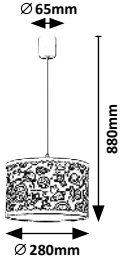

# HANKA

3079

3080

3416

3417

**3079** **P**  
 ☒ E27 / 1x max. 40W  
 IP20  
 white/multicolour

5 998250 330792

**3080** **P**  
 ☒ E27 / 1x max. 40W  
 IP20  
 white/multicolour

5 998250 330808

**3416** **M P**  
 ☑ LED / 24W  
 (1560lm, 3000K) incl.  
 IP20 • 19810  
 white/multicolour

5 998250 334165

**3417** **M P**  
 ☑ LED / 24W  
 (1560lm, 3000K) incl.  
 IP20 • 19811  
 white/multicolour