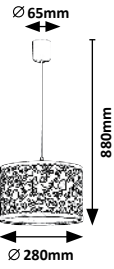

# HANKA

3079

3080

3416

3417

**3079** **P**  
 ☒ E27 / 1x max. 40W  
 IP20  
 white/multicolour

5 998250 330792

**3080** **P**  
 ☒ E27 / 1x max. 40W  
 IP20  
 white/multicolour

5 998250 330808

**3416** **M P**  
 ☑ LED / 24W  
 (1560lm, 3000K) incl.  
 IP20 • 19810  
 white/multicolour

5 998250 334165

**3417** **M P**  
 ☑ LED / 24W  
 (1560lm, 3000K) incl.  
 IP20 • 19811  
 white/multicolour