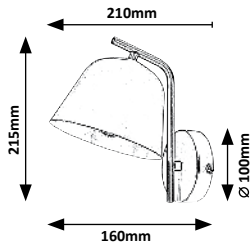

# MALIA

**3094**

**3095**

**3096**

**3094** (M)

☒ E14 / 1x max. 25W  
IP20  
grey/white

**3095** (M)

☒ E27 / 1x max. 60W  
IP20  
grey/white

**3096** (M)

☒ E27 / 1x max. 25W  
IP20 • ☒  
grey/white