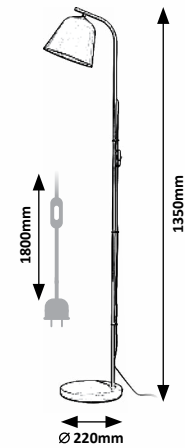

# MALIA

**3094**

**3095**

**3096**

**3094** (M)

☒ E14 / 1x max. 25W  
IP20  
grey/white

**3095** (M)

☒ E27 / 1x max. 60W  
IP20  
grey/white

**3096** (M)

☒ E27 / 1x max. 25W  
IP20 • ☒  
grey/white