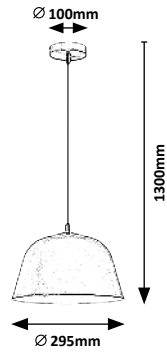

# MALIA

**3094**

**3095**

**3096**

**3094** (M)

☒ E14 / 1x max. 25W  
IP20  
grey/white

**3095** (M)

☒ E27 / 1x max. 60W  
IP20  
grey/white

**3096** (M)

☒ E27 / 1x max. 25W  
IP20 • ☒  
grey/white