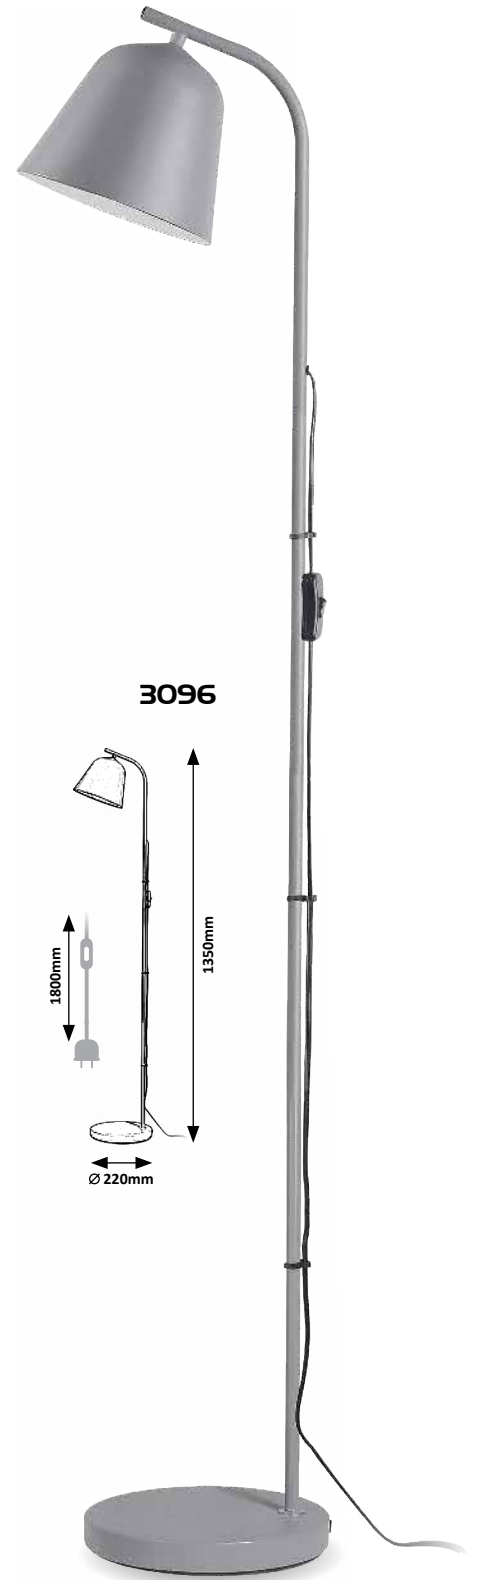

# MALIA

**3094**

**3095**

**3096**

**3094** (M)

☒ E14 / 1x max. 25W  
IP20  
grey/white

**3095** (M)

☒ E27 / 1x max. 60W  
IP20  
grey/white

**3096** (M)

☒ E27 / 1x max. 25W  
IP20 • ☒  
grey/white