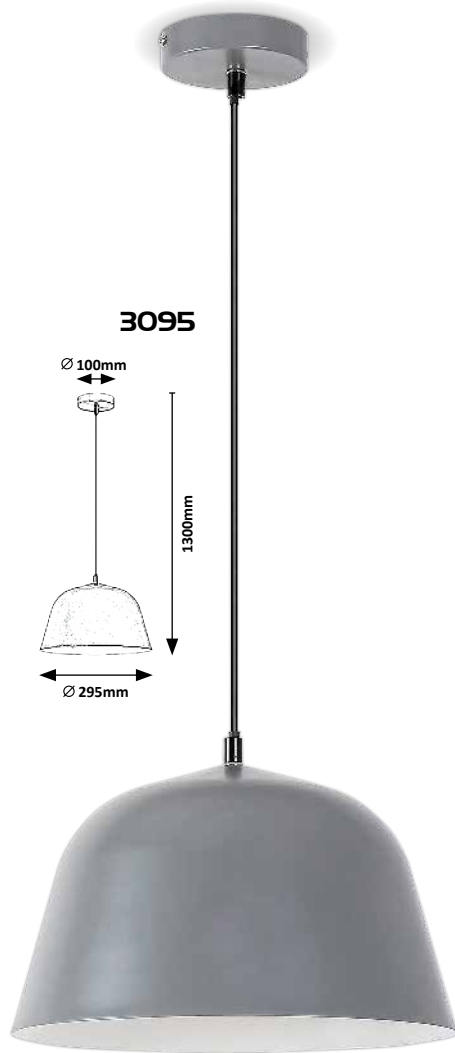

# MALIA

**3094**

**3095**

**3096**

**3094** (M)

☒ E14 / 1x max. 25W  
IP20  
grey/white

**3095** (M)

☒ E27 / 1x max. 60W  
IP20  
grey/white

**3096** (M)

☒ E27 / 1x max. 25W  
IP20 • ☒  
grey/white