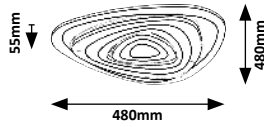

TANELI

3099

3099

MA

LED / 51W
(3685lm, 3000K-6500K) incl.
IP20 • 528
white

5 998250 330990

3100

MA

LED / 41W
(3046lm, 3000K-6500K) incl.
IP20 • 528
white

5 998250 331003

3100