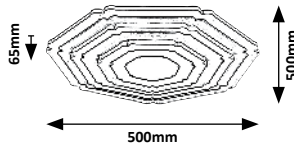

TANELI

3100

3099

MA

LED / 51W
(3685lm, 3000K-6500K) incl.
IP20 • 528
white

5 998250 330990

3100

MA

LED / 41W
(3046lm, 3000K-6500K) incl.
IP20 • 528
white

5 998250 331003

3100