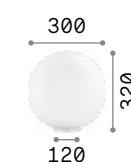

Candy

Metal frame with satin nickel finish.
White acid-etched blown glass
diffuser.

LED Bulbs LED G9 4W 3000 K included.
Cod. **209043**

ON
OFF Lamp with integrated switch.

P. 156 P. 290

486

Mapa Bianco ^{new}

487

1,200 Kg / 0,0287 m³
G9 max 1x 40W

086804 White

305486

3,520 Kg / 0,1354 m³
E27 max 1x 60W

000206 White

119571

1,880 Kg / 0,0515 m³
E27 max 1x 60W

009131 White

119571

1,050 Kg / 0,0214 m³
E27 max 1x 60W

009155 White

119571

0,280 Kg / 0,0026 m³
G9 max 1x 15W

310817 White ^{new}

305486