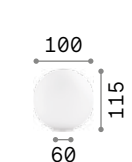

487

1,200 Kg / 0,0287 m³
G9 max 1x 40W

086804 White

305486

3,520 Kg / 0,1354 m³
E27 max 1x 60W

000206 White

119571

1,880 Kg / 0,0515 m³
E27 max 1x 60W

009131 White

119571

1,050 Kg / 0,0214 m³
E27 max 1x 60W

009155 White

119571

0,280 Kg / 0,0026 m³
G9 max 1x 15W

310817 White ^{new}

305486