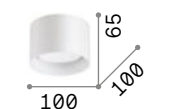

Dot new

Powder-coated aluminium base, body and ring. Clear satin acrylic diffuser. Lighting fitting for surface installation. Available finishes: white or black.

IP20

0,600 Kg / 0,0004 m³
LED 4W / 320/370 lm

299419	White	3000K
306513	White	4000K
299402	Black	3000K
306520	Black	4000K

IP20

0,100 Kg / 0,0004 m³
LED 4W / 370 lm

319797	White	3000K	<small>new</small>
319803	Black	3000K	<small>new</small>

319797

319803

IP20

0,240 Kg / 0,0017 m³
GX53 max 1x 15W

IP20

0,220 Kg / 0,0014 m³
GX53 max 1x 15W

277417	White	317489	White	<small>new</small>
310886	Chrome	328799	Chrome	<small>new</small>
314303	Nickel	328805	Nickel	<small>new</small>
278704	Black	317496	Black	<small>new</small>
285238	Brass	317502	Brass	<small>new</small>
310893	Copper	328812	Copper	<small>new</small>