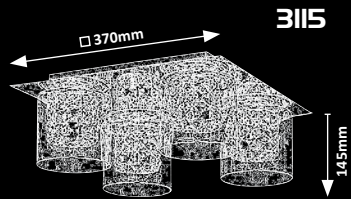

DUCESS

3115

3117

3116

3115

MG

☒ G9 / 4x max. 40W
IP20
▣ 19875 • ▣ 19876
chrome/transparent

3116

MG

☒ G9 / 4x max. 40W
IP20
▣ 19877 • ▣ 19878
chrome/transparent

3117

MG

☒ G9 / 5x max. 40W
IP20
▣ 19877 • ▣ 19878
chrome/transparent