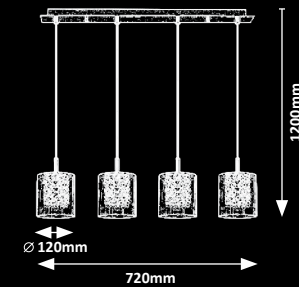

DUCESS

3115

3117

3116

3115

MG

☒ G9 / 4x max. 40W
IP20
▣ 19875 • ▣ 19876
chrome/transparent

3116

MG

☒ G9 / 4x max. 40W
IP20
▣ 19877 • ▣ 19878
chrome/transparent

3117

MG

☒ G9 / 5x max. 40W
IP20
▣ 19877 • ▣ 19878
chrome/transparent