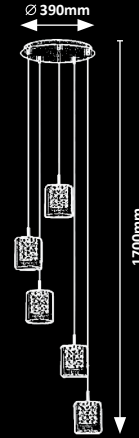

DUCESS

3115

3117

3116

3115

MG

☒ G9 / 4x max. 40W
IP20
▣ 19875 • ▣ 19876
chrome/transparent

3116

MG

☒ G9 / 4x max. 40W
IP20
▣ 19877 • ▣ 19878
chrome/transparent

3117

MG

☒ G9 / 5x max. 40W
IP20
▣ 19877 • ▣ 19878
chrome/transparent