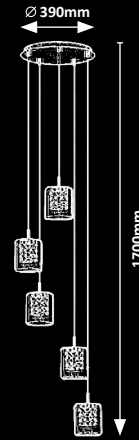

DUCESS

3115

3117

3116

3115

MG

☒ G9 / 4x max. 40W
IP20
▣ 19875 • ▣ 19876
chrome/transparent

3116

MG

☒ G9 / 4x max. 40W
IP20
▣ 19877 • ▣ 19878
chrome/transparent

3117

MG

☒ G9 / 5x max. 40W
IP20
▣ 19877 • ▣ 19878
chrome/transparent