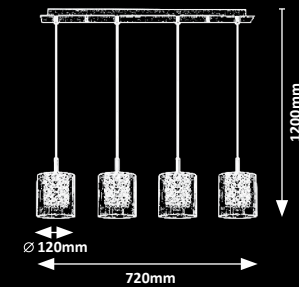

DUCESS

3115

3117

3116

3115

MG

☒ G9 / 4x max. 40W
IP20
▣ 19875 • ▣ 19876
chrome/transparent

5 998250 331157

3116

MG

☒ G9 / 4x max. 40W
IP20
▣ 19877 • ▣ 19878
chrome/transparent

5 998250 331164

3117

MG

☒ G9 / 5x max. 40W
IP20
▣ 19877 • ▣ 19878
chrome/transparent

5 998250 331171