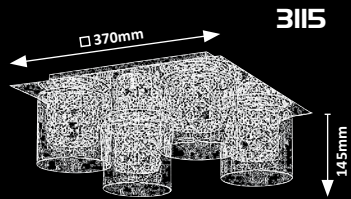

DUCESS

3115

3117

3116

3115

MG

☒ G9 / 4x max. 40W
IP20
▣ 19875 • ▣ 19876
chrome/transparent

5 998250 331157

3116

MG

☒ G9 / 4x max. 40W
IP20
▣ 19877 • ▣ 19878
chrome/transparent

5 998250 331164

3117

MG

☒ G9 / 5x max. 40W
IP20
▣ 19877 • ▣ 19878
chrome/transparent

5 998250 331171