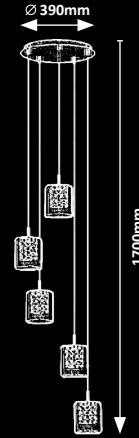

DUCESS

3115

3117

3116

3115

MG

☒ G9 / 4x max. 40W
IP20
▣ 19875 • ▣ 19876
chrome/transparent

5 998250 331157

3116

MG

☒ G9 / 4x max. 40W
IP20
▣ 19877 • ▣ 19878
chrome/transparent

5 998250 331164

3117

MG

☒ G9 / 5x max. 40W
IP20
▣ 19877 • ▣ 19878
chrome/transparent

5 998250 331171