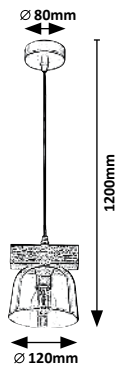

# CARDAMOM

WOOD

3081

3119

3118

3120

3081 M G W

☒ E14 / 1x max. 40W  
IP20 • 19977 • 19977  
matte black/silver oak/tinted colour

5 998250 330815

3118 M G W

☒ E14 / 1x max. 40W  
IP20 • 19977 • 19977  
matte black/silver oak/tinted colour

5 998250 331188

3119 M G W

☒ E14 / 3x max. 40W  
IP20 • 19977 • 19977  
matte black/silver oak/tinted colour

5 998250 331195

3120 M G W

☒ E14 / 4x max. 40W  
IP20 • 19977 • 19977  
matte black/silver oak/tinted colour

5 998250 331201