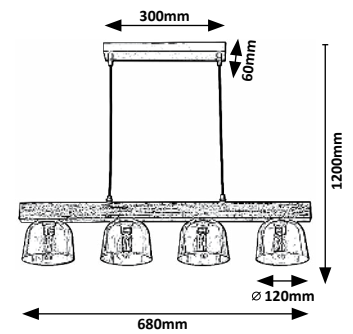

# CARDAMOM

WOOD

3081

3119

3118

3120

3081 M G W

☒ E14 / 1x max. 40W  
IP20 • 19977 • 19977  
matte black/silver oak/tinted colour

5 998250 330815

3118 M G W

☒ E14 / 1x max. 40W  
IP20 • 19977 • 19977  
matte black/silver oak/tinted colour

5 998250 331188

3119 M G W

☒ E14 / 3x max. 40W  
IP20 • 19977 • 19977  
matte black/silver oak/tinted colour

5 998250 331195

3120 M G W

☒ E14 / 4x max. 40W  
IP20 • 19977 • 19977  
matte black/silver oak/tinted colour

5 998250 331201