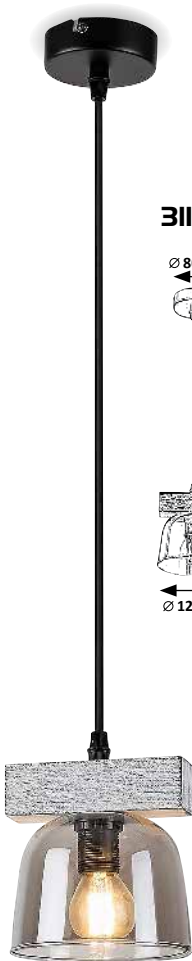

# CARDAMOM

WOOD

3081

3119

3118

3120

3081 M G W

☒ E14 / 1x max. 40W  
IP20 • 19977 • 19977  
matte black/silver oak/tinted colour

5 998250 330815

3118 M G W

☒ E14 / 1x max. 40W  
IP20 • 19977 • 19977  
matte black/silver oak/tinted colour

5 998250 331188

3119 M G W

☒ E14 / 3x max. 40W  
IP20 • 19977 • 19977  
matte black/silver oak/tinted colour

5 998250 331195

3120 M G W

☒ E14 / 4x max. 40W  
IP20 • 19977 • 19977  
matte black/silver oak/tinted colour

5 998250 331201