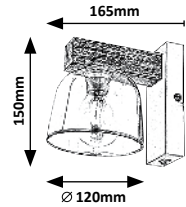

# CARDAMOM

WOOD

3081

3119

3118

3120

3081 M G W

☒ E14 / 1x max. 40W  
IP20 • 19977 • 19977  
matte black/silver oak/tinted colour

5 998250 330815

3118 M G W

☒ E14 / 1x max. 40W  
IP20 • 19977 • 19977  
matte black/silver oak/tinted colour

5 998250 331188

3119 M G W

☒ E14 / 3x max. 40W  
IP20 • 19977 • 19977  
matte black/silver oak/tinted colour

5 998250 331195

3120 M G W

☒ E14 / 4x max. 40W  
IP20 • 19977 • 19977  
matte black/silver oak/tinted colour

5 998250 331201