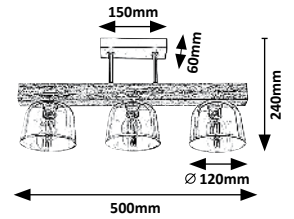

# CARDAMOM

WOOD

3081

3119

3118

3120

3081 M G W

☒ E14 / 1x max. 40W  
IP20 • 19977 • 19977  
matte black/silver oak/tinted colour

5 998250 330815

3118 M G W

☒ E14 / 1x max. 40W  
IP20 • 19977 • 19977  
matte black/silver oak/tinted colour

5 998250 331188

3119 M G W

☒ E14 / 3x max. 40W  
IP20 • 19977 • 19977  
matte black/silver oak/tinted colour

5 998250 331195

3120 M G W

☒ E14 / 4x max. 40W  
IP20 • 19977 • 19977  
matte black/silver oak/tinted colour

5 998250 331201