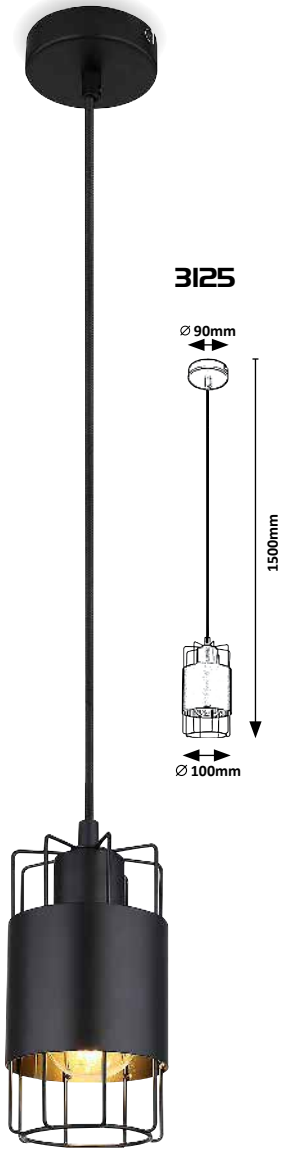

DIMITRI

TEXTILE
CABLE

3125 (M)
☒ E27 / 1x max. 40W
IP20
black

3126 (M)
☒ E27 / 3x max. 40W
IP20
black