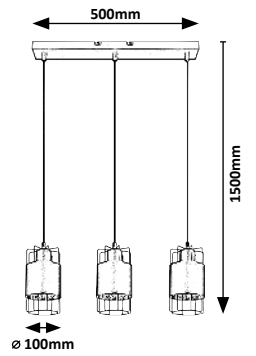

DIMITRI

TEXTILE
CABLE

3125

3126

OFF

ON

3125

(M)

☒ E27 / 1x max. 40W
IP20
black

3126

(M)

☒ E27 / 3x max. 40W
IP20
black