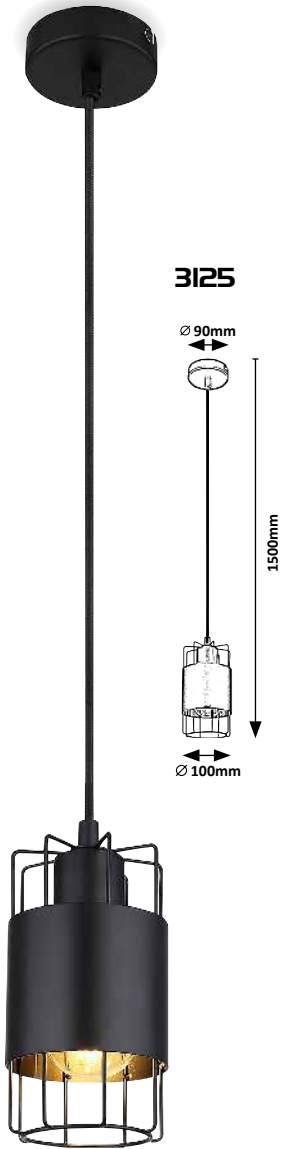

DIMITRI

TEXTILE
CABLE

3125

3126

OFF

ON

3125

(M)

☒ E27 / 1x max. 40W
IP20
black

3126

(M)

☒ E27 / 3x max. 40W
IP20
black