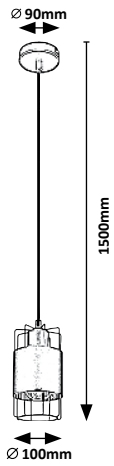

DIMITRI

TEXTILE
CABLE

3125

3126

OFF

ON

3125

(M)

☒ E27 / 1x max. 40W
IP20
black

3126

(M)

☒ E27 / 3x max. 40W
IP20
black